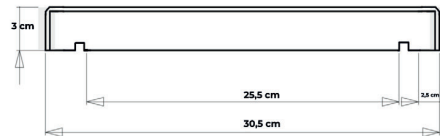

COUVRE MUR

COUVRE MUR AVEC GOUTTE D'EAU

TAILLES DISPONIBLES	DETAILS
PRODUCT	SILVER, LIGHT, AUTUMN ...
GROUPE	TRAVERTIN, MARBLE
DIMENSIONS	3x30,5x61 3x30,5x100 3x30,5x120

COUVRE MUR AVEC GOUTTE D'EAU ET DEUX CÔTÉS CHANFREIN

TAILLES DISPONIBLES	DETAILS
PRODUCT	SILVER, LIGHT, AUTUMN ...
GROUPE	TRAVERTIN, MARBLE
DIMENSIONS	3x30,5x61 3x30,5x100 3x30,5x120

COUVRE MUR AVEC GOUTTE D'EAU

TAILLES DISPONIBLES	DETAILS
PRODUCT	LIGHT, SILVER, AUTUMN ...
GROUPE	TRAVERTIN, MARBLE
DIMENSIONS	3x30,5x61

CHAPEAU DE PILIER

CHAPEAU DE PILIER

TAILLES DISPONIBLES	DETAILS
PRODUCT	LIGHT, SILVER, AUTUMN ...
GROUPE	TRAVERTIN, MARBLE
DIMENSIONS	3/6x40x40 3/6x50x50 3/6x60x60

CHAPEAU DE PILIER

TAILLES DISPONIBLES	DETAILS
PRODUCT	LIGHT, SILVER, AUTUMN ...
GROUPE	TRAVERTIN, MARBLE
DIMENSIONS	3x40,6x40,6 - 3x30,5x30,5 3x50x50 - 3x40,6x40,6 3x60x60 - 3x40,6x40,6

CHAPEAU DE PILIER

TAILLES DISPONIBLES	DETAILS
PRODUCT	LIGHT, SILVER, AUTUMN ...
GROUPE	TRAVERTIN, MARBLE
DIMENSIONS	3/6x40x40 3/6x50x50 3/6x60x60

CHAPEAU DE PILIER

TAILLES DISPONIBLES	DETAILS
PRODUCT	LIGHT, SILVER, AUTUMN ...
GROUPE	TRAVERTIN, MARBLE
DIMENSIONS	3/6x40x40 3/6x50x50 3/6x60x60