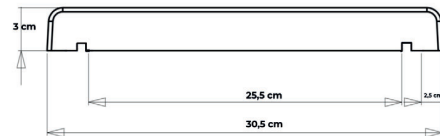

COUVRE MUR

COUVRE MUR AVEC GOUTTE D'EAU

TAILLES DISPONIBLES	DETAILS
PRODUCT	SILVER, LIGHT, AUTUMN ...
GROUPE	TRAVERTIN, MARBLE
DIMENSIONS	3x30,5x61 3x30,5x100 3x30,5x120

COUVRE MUR AVEC GOUTTE D'EAU ET DEUX CÔTÉS CHANFREIN

TAILLES DISPONIBLES	DETAILS
PRODUCT	SILVER, LIGHT, AUTUMN ...
GROUPE	TRAVERTIN, MARBLE
DIMENSIONS	3x30,5x61 3x30,5x100 3x30,5x120

COUVRE MUR AVEC GOUTTE D'EAU

TAILLES DISPONIBLES	DETAILS
PRODUCT	LIGHT, SILVER, AUTUMN ...
GROUPE	TRAVERTIN, MARBLE
DIMENSIONS	3x30,5x61

CHAPEAU DE PILIER

CHAPEAU DE PILIER

TAILLES DISPONIBLES	DETAILS
PRODUCT	LIGHT, SILVER, AUTUMN ...
GROUPE	TRAVERTIN, MARBLE
DIMENSIONS	3/6x40x40 3/6x50x50 3/6x60x60

CHAPEAU DE PILIER

TAILLES DISPONIBLES	DETAILS
PRODUCT	LIGHT, SILVER, AUTUMN ...
GROUPE	TRAVERTIN, MARBLE
DIMENSIONS	3x40,6x40,6 - 3x30,5x30,5 3x50x50 - 3x40,6x40,6 3x60x60 - 3x40,6x40,6

CHAPEAU DE PILIER

TAILLES DISPONIBLES	DETAILS
PRODUCT	LIGHT, SILVER, AUTUMN ...
GROUPE	TRAVERTIN, MARBLE
DIMENSIONS	3/6x40x40 3/6x50x50 3/6x60x60

CHAPEAU DE PILIER

TAILLES DISPONIBLES	DETAILS
PRODUCT	LIGHT, SILVER, AUTUMN ...
GROUPE	TRAVERTIN, MARBLE
DIMENSIONS	3/6x40x40 3/6x50x50 3/6x60x60