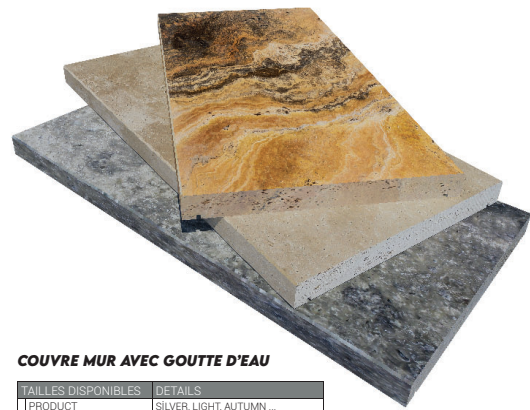

COUVRE MUR

COUVRE MUR AVEC GOUTTE D'EAU

TAILLES DISPONIBLES	DETAILS
PRODUCT	SILVER, LIGHT, AUTUMN ...
GROUPE	TRAVERTIN, MARBLE
DIMENSIONS	3x30,5x61 3x30,5x100 3x30,5x120

COUVRE MUR AVEC GOUTTE D'EAU ET DEUX CÔTÉS CHANFREIN

TAILLES DISPONIBLES	DETAILS
PRODUCT	SILVER, LIGHT, AUTUMN ...
GROUPE	TRAVERTIN, MARBLE
DIMENSIONS	3x30,5x61 3x30,5x100 3x30,5x120

COUVRE MUR AVEC GOUTTE D'EAU

TAILLES DISPONIBLES	DETAILS
PRODUCT	LIGHT, SILVER, AUTUMN ...
GROUPE	TRAVERTIN, MARBLE
DIMENSIONS	3x30,5x61

CHAPEAU DE PILIER

CHAPEAU DE PILIER

TAILLES DISPONIBLES	DETAILS
PRODUCT	LIGHT, SILVER, AUTUMN ...
GROUPE	TRAVERTIN, MARBLE
DIMENSIONS	3/6x40x40 3/6x50x50 3/6x60x60

CHAPEAU DE PILIER

TAILLES DISPONIBLES	DETAILS
PRODUCT	LIGHT, SILVER, AUTUMN ...
GROUPE	TRAVERTIN, MARBLE
DIMENSIONS	3x40,6x40,6 - 3x30,5x30,5 3x50x50 - 3x40,6x40,6 3x60x60 - 3x40,6x40,6