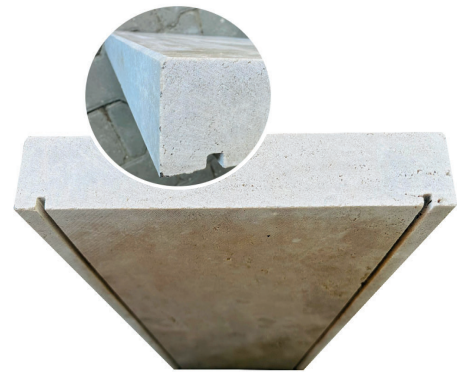

COUVRE MUR

COUVRE MUR AVEC GOUTTE D'EAU

TAILLES DISPONIBLES	DETAILS
PRODUCT	SILVER, LIGHT, AUTUMN ...
GROUPE	TRAVERTIN, MARBLE
DIMENSIONS	3x30,5x61 3x30,5x100 3x30,5x120

COUVRE MUR AVEC GOUTTE D'EAU ET DEUX CÔTÉS CHANFREIN

TAILLES DISPONIBLES	DETAILS
PRODUCT	SILVER, LIGHT, AUTUMN ...
GROUPE	TRAVERTIN, MARBLE
DIMENSIONS	3x30,5x61 3x30,5x100 3x30,5x120

COUVRE MUR AVEC GOUTTE D'EAU

TAILLES DISPONIBLES	DETAILS
PRODUCT	LIGHT, SILVER, AUTUMN ...
GROUPE	TRAVERTIN, MARBLE
DIMENSIONS	3x30,5x61

CHAPEAU DE PILIER

CHAPEAU DE PILIER

TAILLES DISPONIBLES	DETAILS
PRODUCT	LIGHT, SILVER, AUTUMN ...
GROUPE	TRAVERTIN, MARBLE
DIMENSIONS	3/6x40x40 3/6x50x50 3/6x60x60

CHAPEAU DE PILIER

TAILLES DISPONIBLES	DETAILS
PRODUCT	LIGHT, SILVER, AUTUMN ...
GROUPE	TRAVERTIN, MARBLE
DIMENSIONS	3x40,6x40,6 - 3x30,5x30,5 3x50x50 - 3x40,6x40,6 3x60x60 - 3x40,6x40,6