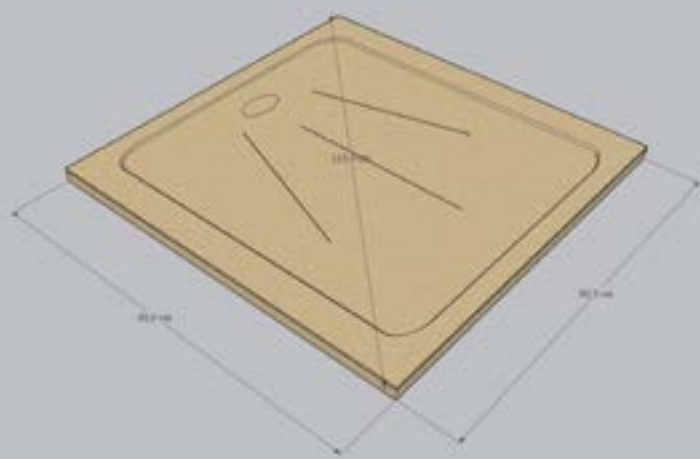

MB-RDD-0004