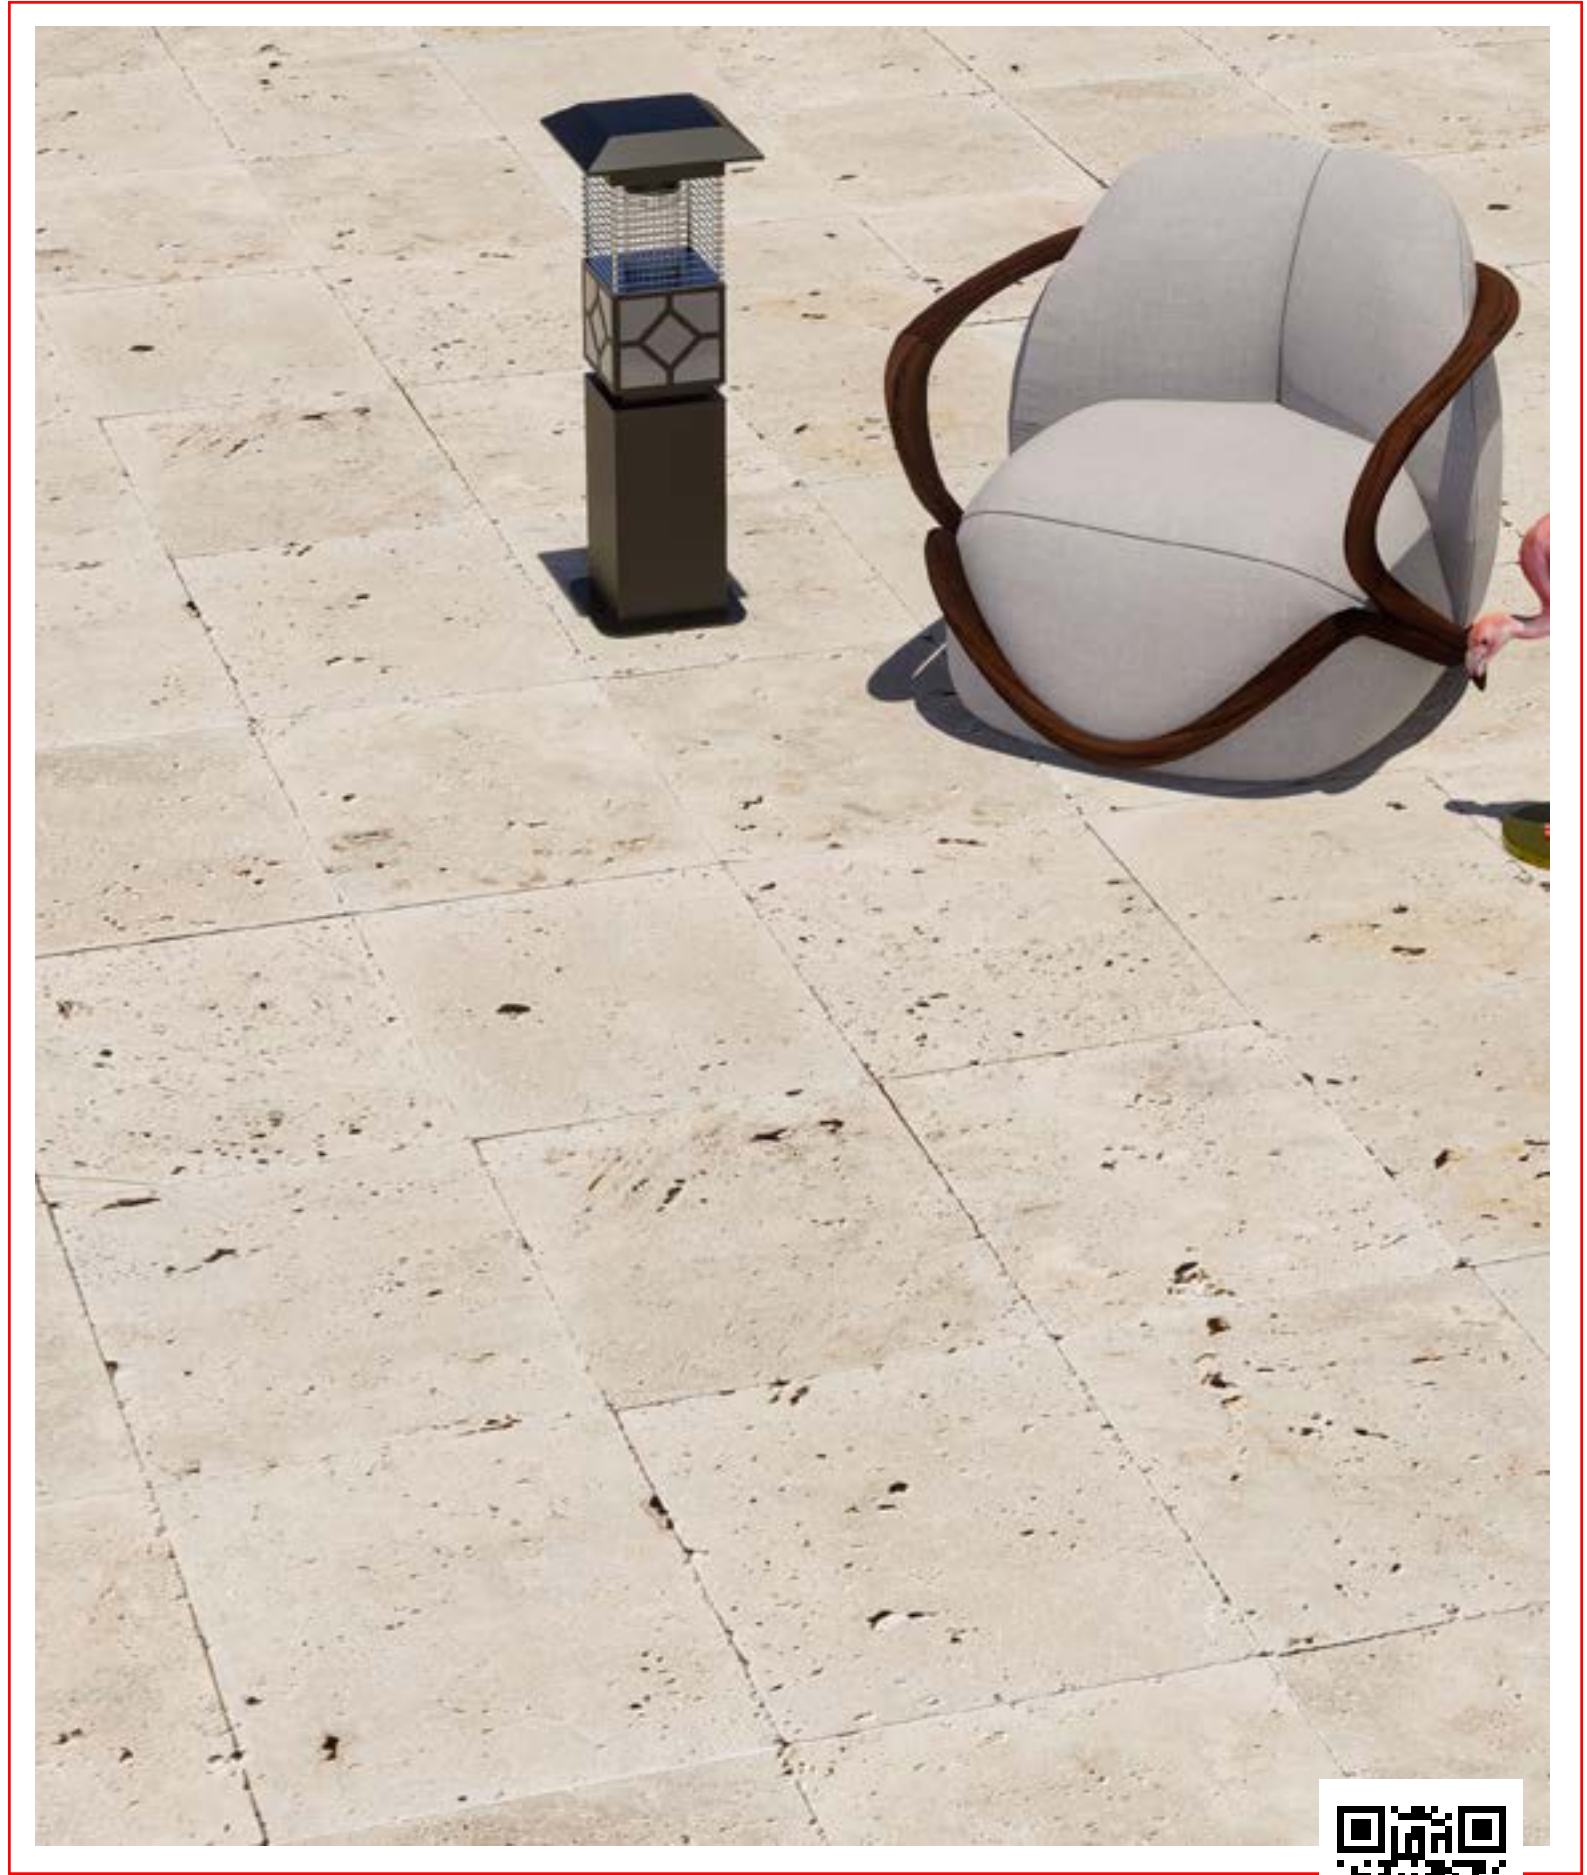

ECOCOMM TRAVERTIN

OPUS 4 FORMATS

- a- 20,3 x 20,3 x 1,2 cm 4 pcs
- b- 20,3 x 40,6 x 1,2 cm 2 pcs
- c- 40,6 x 40,6 x 1,2 cm 4 pcs
- d- 40,6 x 61 x 1,2 cm 2 pcs

BIG OPUS 4 FORMATS

- a- 30,5 x 30,5 x 1,2 cm 4 pcs
- b- 30,5 x 61 x 1,2 cm 2 pcs
- c- 61 x 61 x 1,2 cm 4 pcs
- d- 61 x 91,5 x 1,2 cm 2 pcs

DETAILS		FINITION
PRODUCT	ECOCOMM	VIEILLI
GROUPE	TRAVERTIN	REBOUCHE & ADOUCI
TYPE	MODULE OPUS 4 FORMATS	ADOUCI
		BROSSE
		POLI

DETAILS		FINITION
PRODUCT	ECOCOMM	VIEILLI
GROUPE	TRAVERTIN	REBOUCHE & ADOUCI
TYPE	BIG OPUS 4 FORMATS	ADOUCI
		BROSSE
		POLI

DALLAGE SOL / MUR

- 20,3x20,3x1,2 cm / 20,3x20,3x3 cm
- 20,3x40,6x1,2 cm / 20,3x40,6x3 cm
- 40,6x40,6x1,2 cm / 40,6x40,6x3 cm
- 40,6x61x1,2 cm / 40,6x61x3 cm
- 30,5x61x1,2 cm / 30,5x61x3 cm
- 61x61x1,2 cm / 61x61x3 cm
- 61x91,5x1,2 cm / 61x91,5x3 cm

DETAILS		FINITION
PRODUCT	ECOCOMM	VIEILLI
GROUPE	TRAVERTIN	REBOUCHE & ADOUCI
TYPE		BROSSE
		POLI