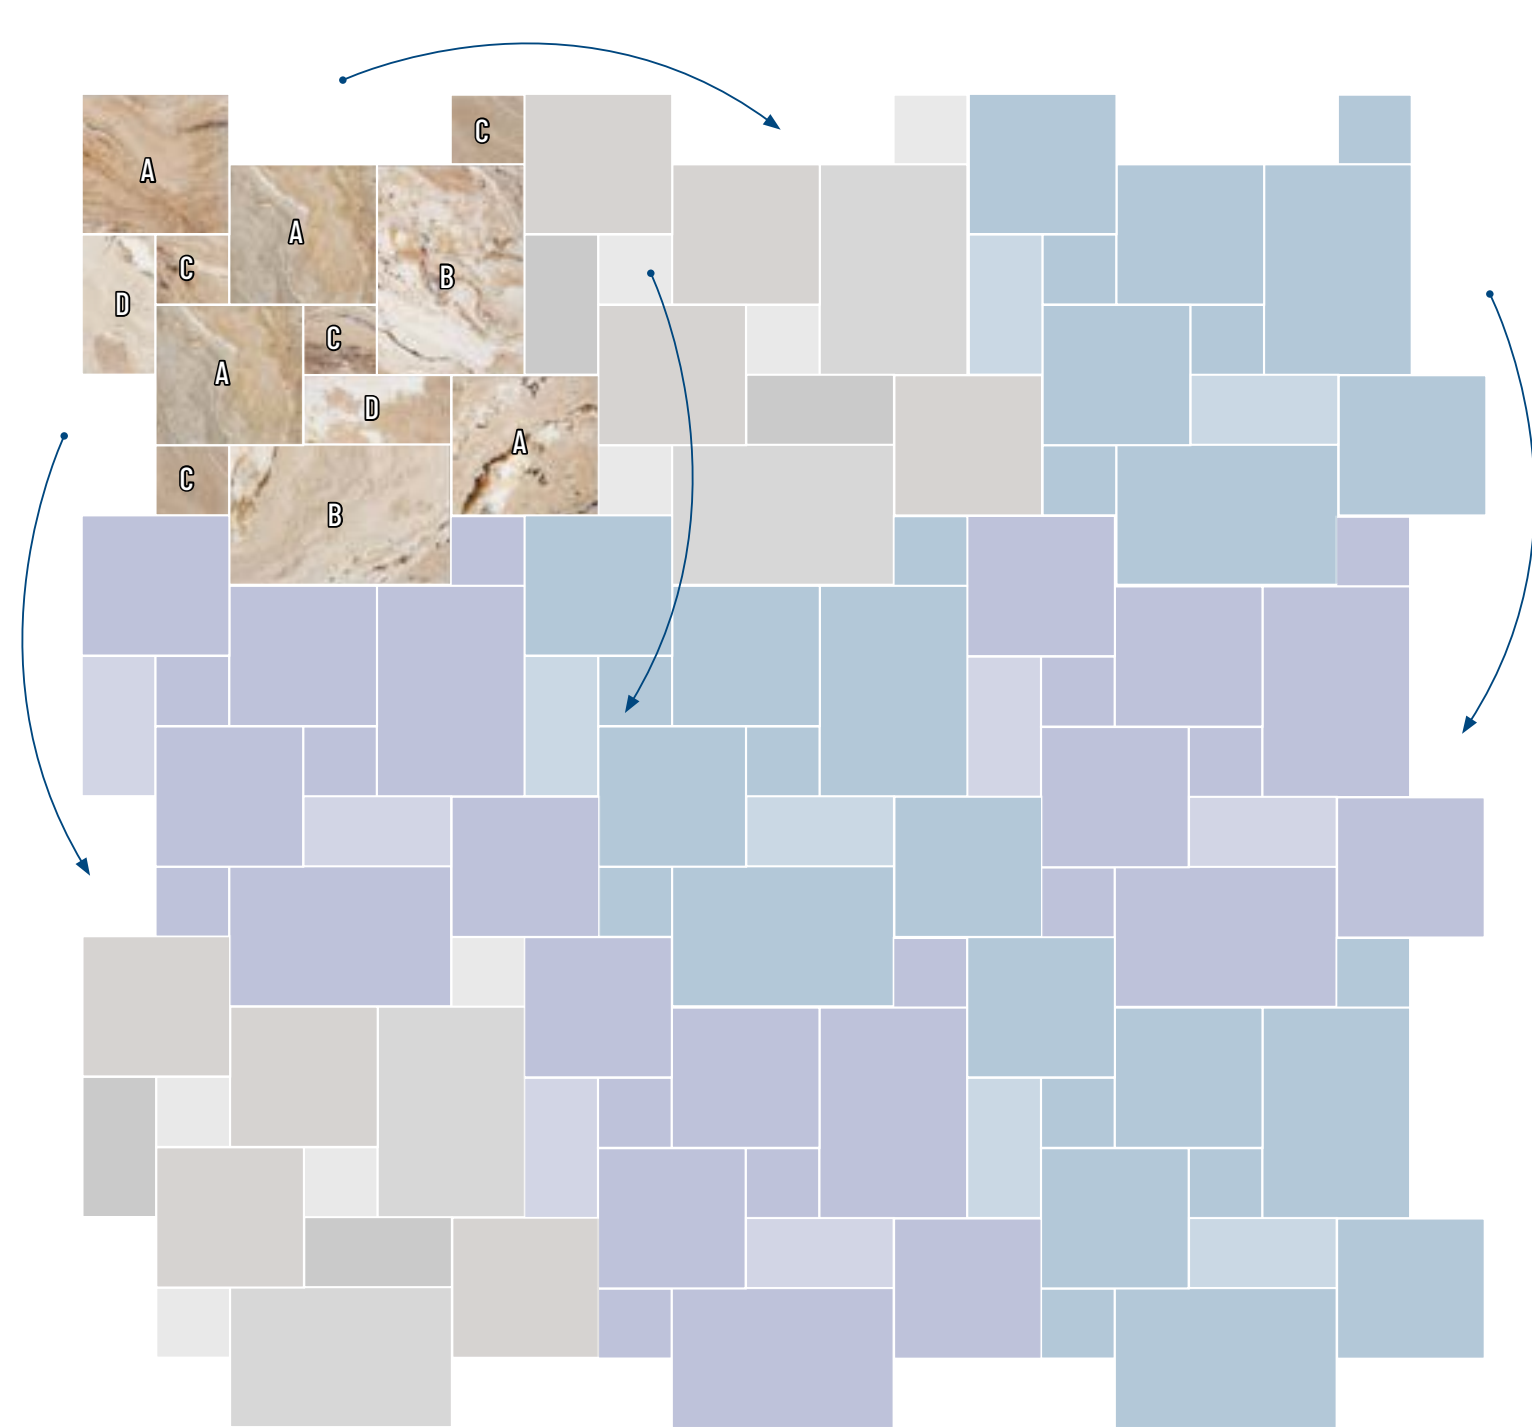

Mini Opus 4 Formats Total Module 0,30 m²

A 4 pièces 30,5x30,5 cm
B 2 pièces 30,5x45,7 cm
C 4 pièces 15,2x15,2 cm
D 2 pièces 15,2x30,5 cm