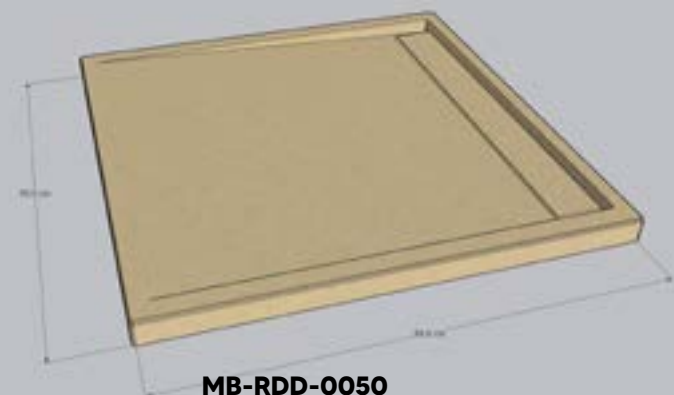

RECEVEURS DE DOUCHE

Nous pouvons réaliser des tailles personnalisées sur demande.

MB-RDD-0050