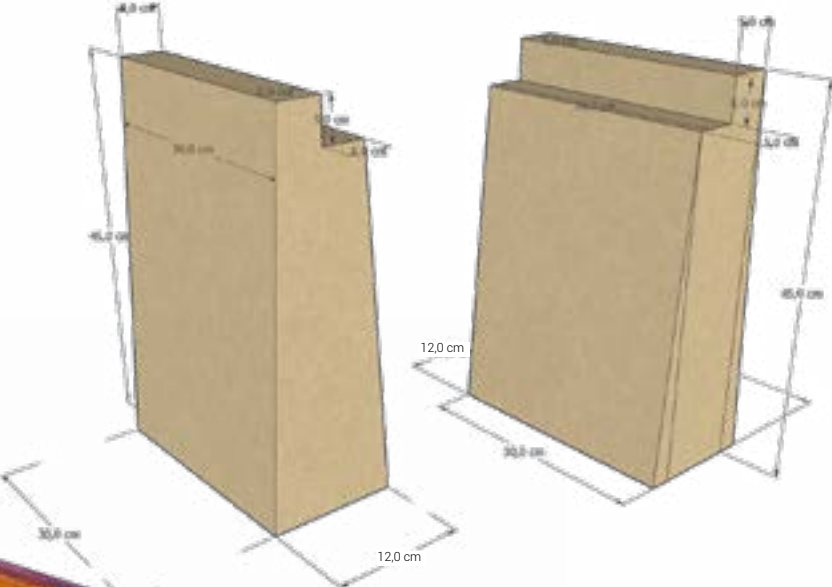

MB-RDD-003

TAILLES DISPONIBLES	DETAILS
PRODUCT	NOCHE
GROUPE	TRAVERTIN, MARBLE
DIMENSIONS	Plateau : 150x35x6,5 Le pied : 50x35x12