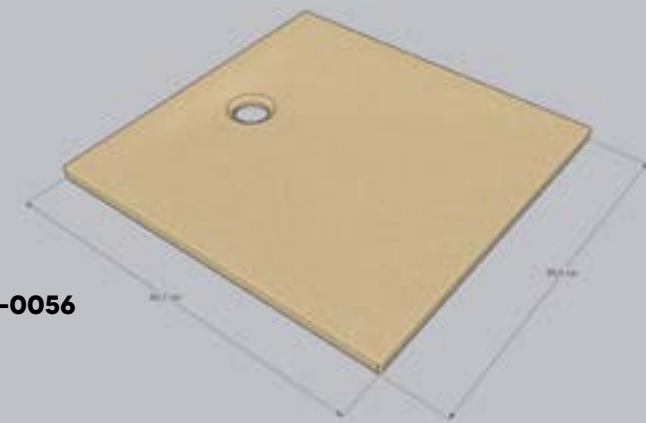

MB-RDD-0056