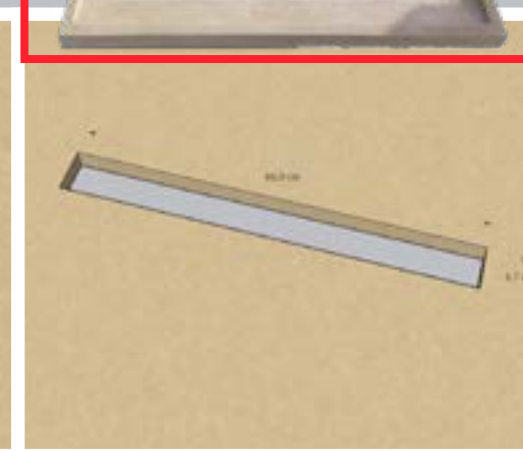

RECEVEURS DE DOUCHE

Nous pouvons réaliser des tailles personnalisées sur demande.