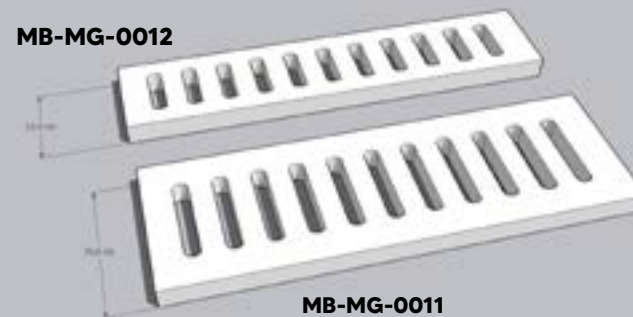

Caniveau Plat

MB-MG-0012

MB-MG-0011

Caniveau Plat, Caniveau Curver

TAILLES DISPONIBLES	DETAILS
PRODUCT	LIGHT, SILVER, AUTUMN ...
GROUPE	TRAVERTIN, MARBLE
DIMENSIONS	3x13x61 3x20x61 3x25x61