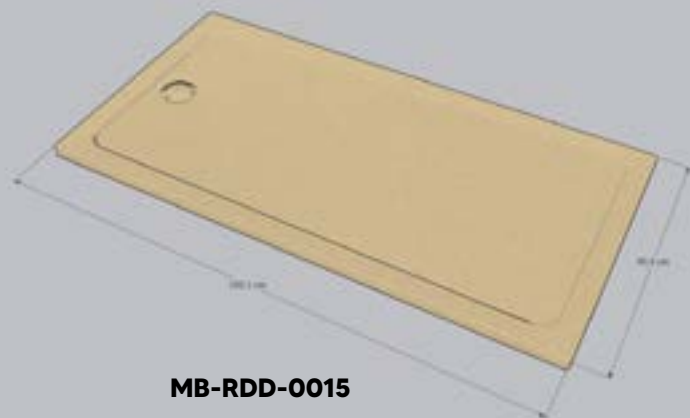

MB-RDD-0015