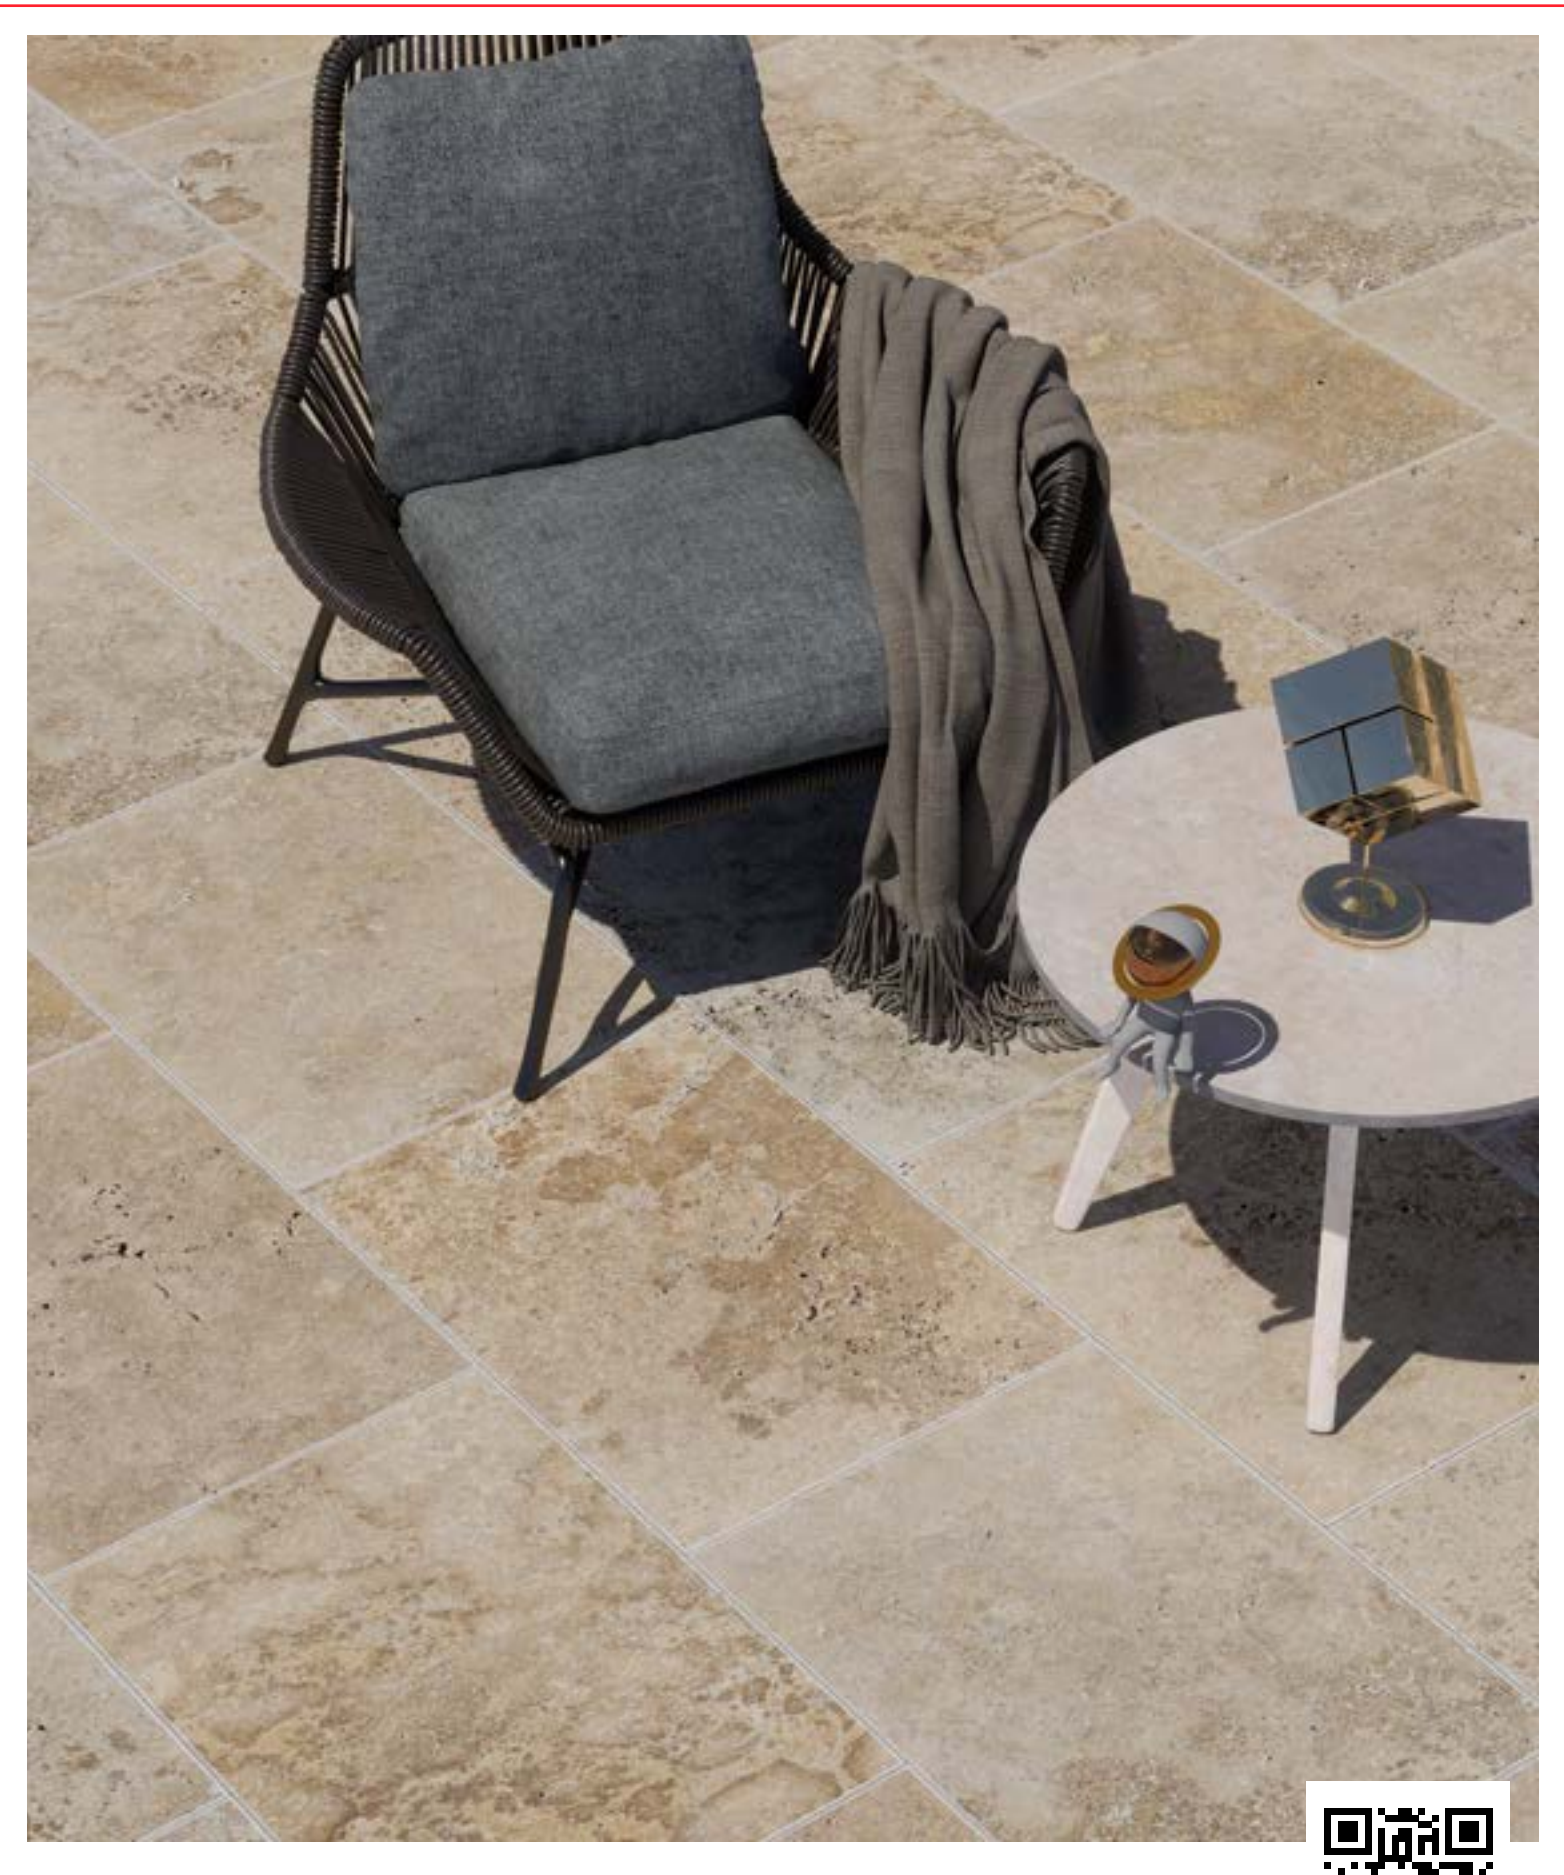

STANDARD MIX TRAVERTIN

OPUS 4 FORMATS

- a- 20,3 x 20,3 x 1,2 cm 4 pcs
- b- 20,3 x 40,6 x 1,2 cm 2 pcs
- c- 40,6 x 40,6 x 1,2 cm 4 pcs
- d- 40,6 x 61 x 1,2 cm 2 pcs

BIG OPUS 4 FORMATS

- a- 30,5 x 30,5 x 1,2 cm 4 pcs
- b- 30,5 x 61 x 1,2 cm 2 pcs
- c- 61 x 61 x 1,2 cm 4 pcs
- d- 61 x 91,5 x 1,2 cm 2 pcs

DETAILS		FINITION
PRODUCT	STANDARD MIX	VIEILLI
GROUPE	TRAVERTIN	REBOUCHE & ADOUCI
TYPE	MODULE OPUS 4 FORMATS	ADOUCI
		BROSSE
		POLI

DETAILS		FINITION
PRODUCT	STANDARD MIX	VIEILLI
GROUPE	TRAVERTIN	REBOUCHE & ADOUCI
TYPE	BIG OPUS 4 FORMATS	ADOUCI
		BROSSE
		POLI

DALLAGE SOL / MUR

- 20,3x20,3x1,2 cm   20,3x40,6x1,2 cm   40,6x40,6x 1,2 cm   40,6x61x 1,2 cm   30,5x61x 1,2 cm   61x61x 1,2 cm   61x91,5x 1,2 cm
- 20,3x20,3x 3 cm   20,3x40,6x 3 cm   40,6x40,6x 3 cm   40,6x61x 3 cm   30,5x61x 3 cm   61x61x 3 cm   61x91,5x 1,2 cm

DETAILS		FINITION
PRODUCT	STANDARD MIX	VIEILLI
GROUPE	TRAVERTIN	REBOUCHE & ADOUCI
TYPE		BROSSE
		POLI