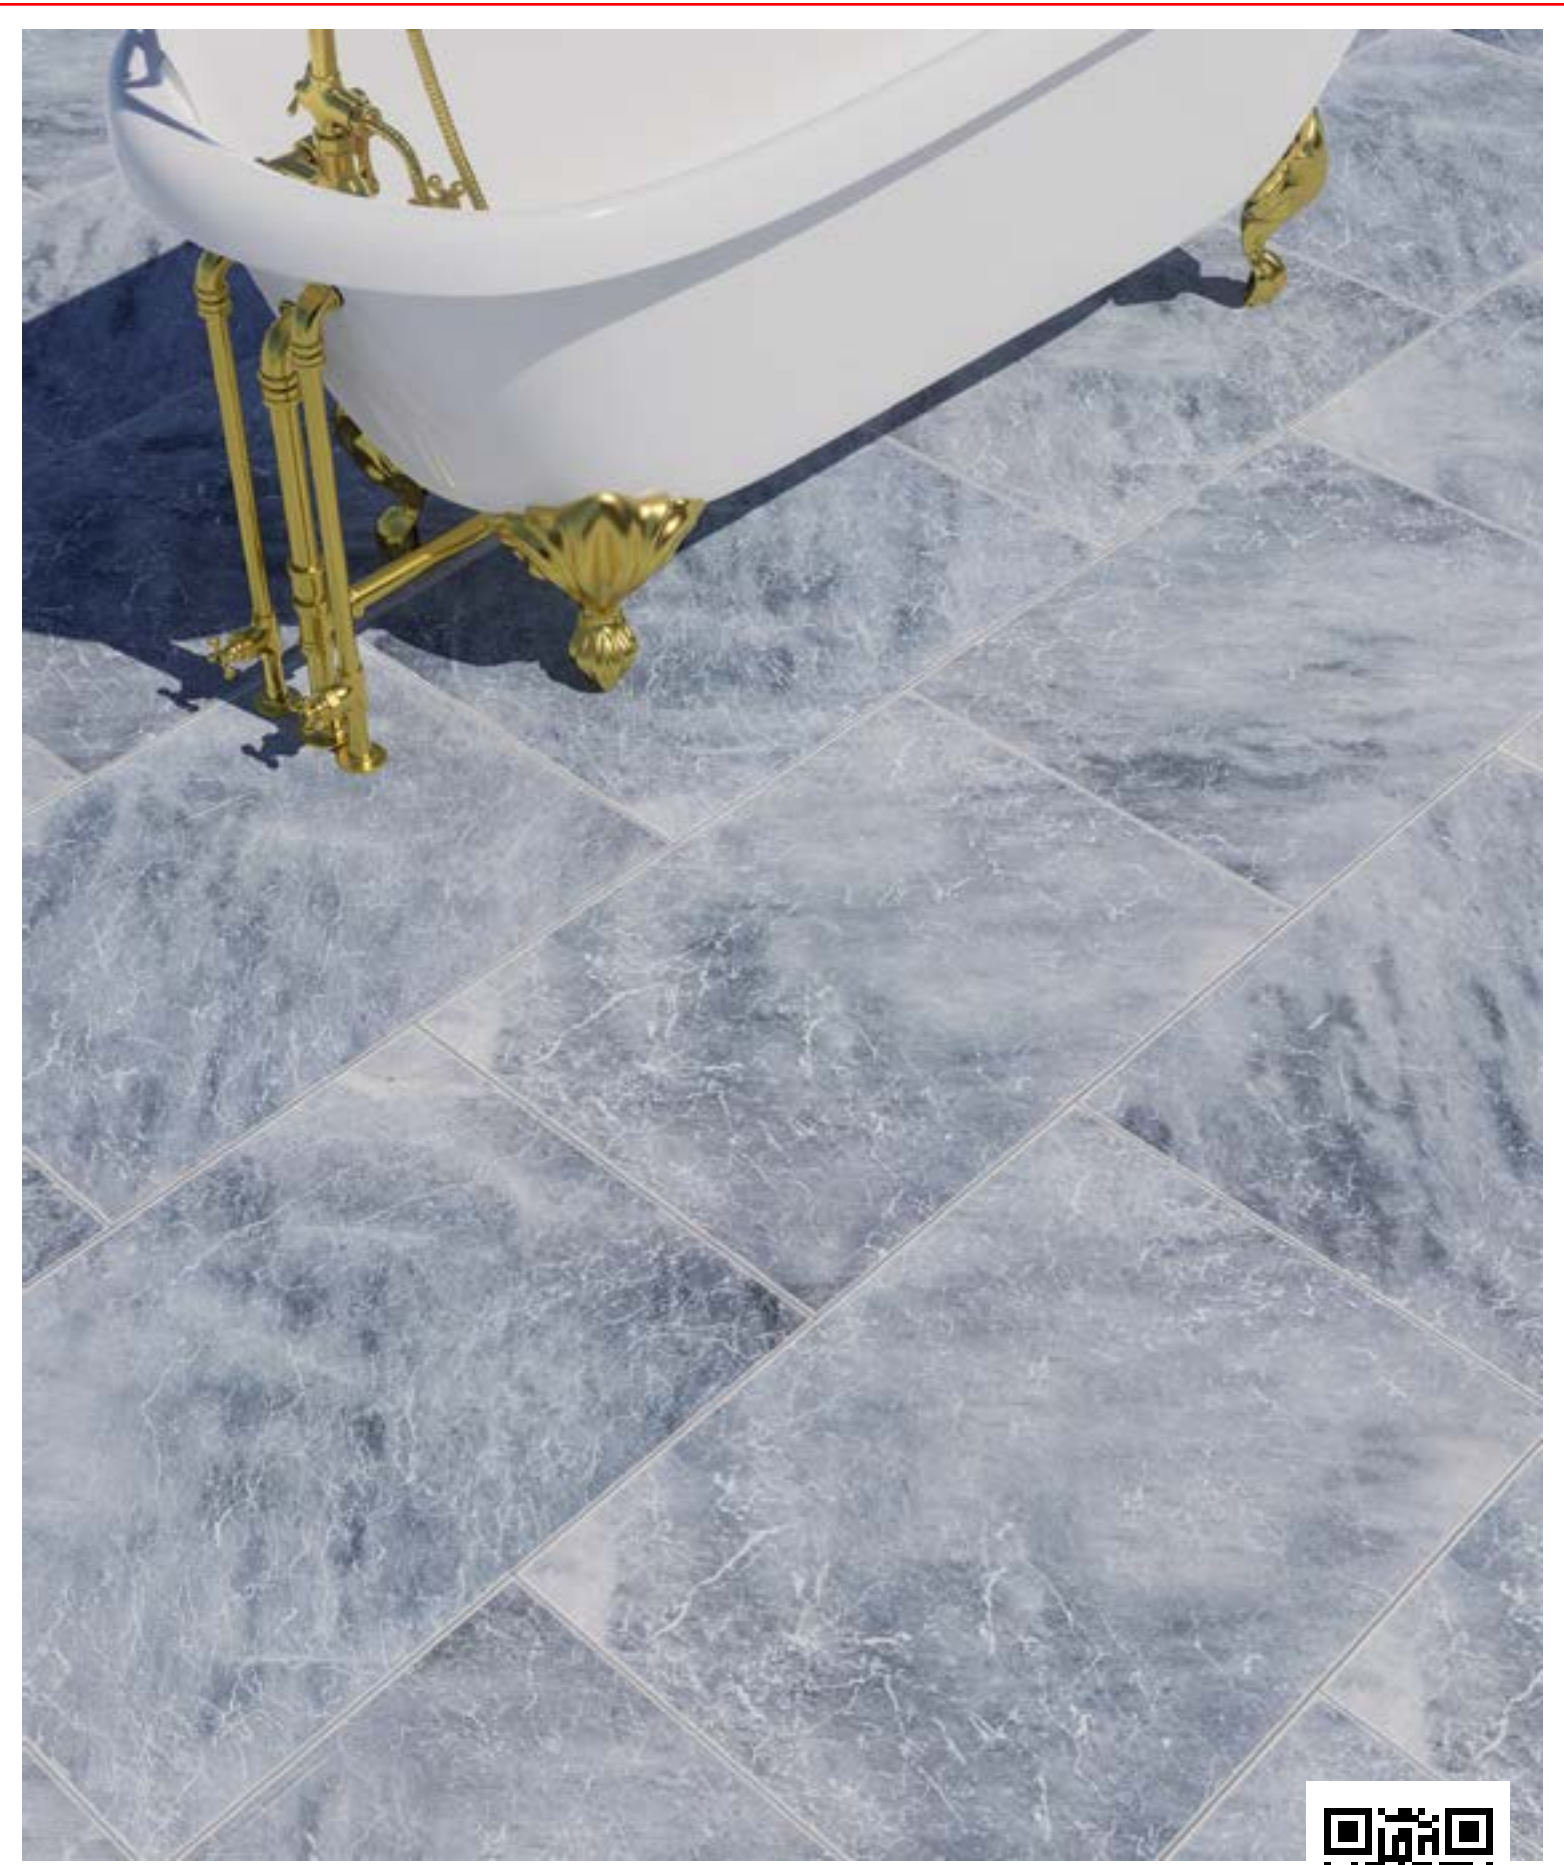

DETAILS		FINITION
PRODUCT	BLUE STONE	VIEILLI
GROUPE	MARBLE	REBOUCHE & ADOUCI
TYPE		BROSSE
		POLI

SLABS

TAILLES DISPONIBLES		DETAILS
3 cm	PRODUCT	BLUE STONE
5 cm	GROUPE	MARBLE
	TYPE	SLABS
		BROSSEE, POLIE
		REBOUCHE & ADOULIE