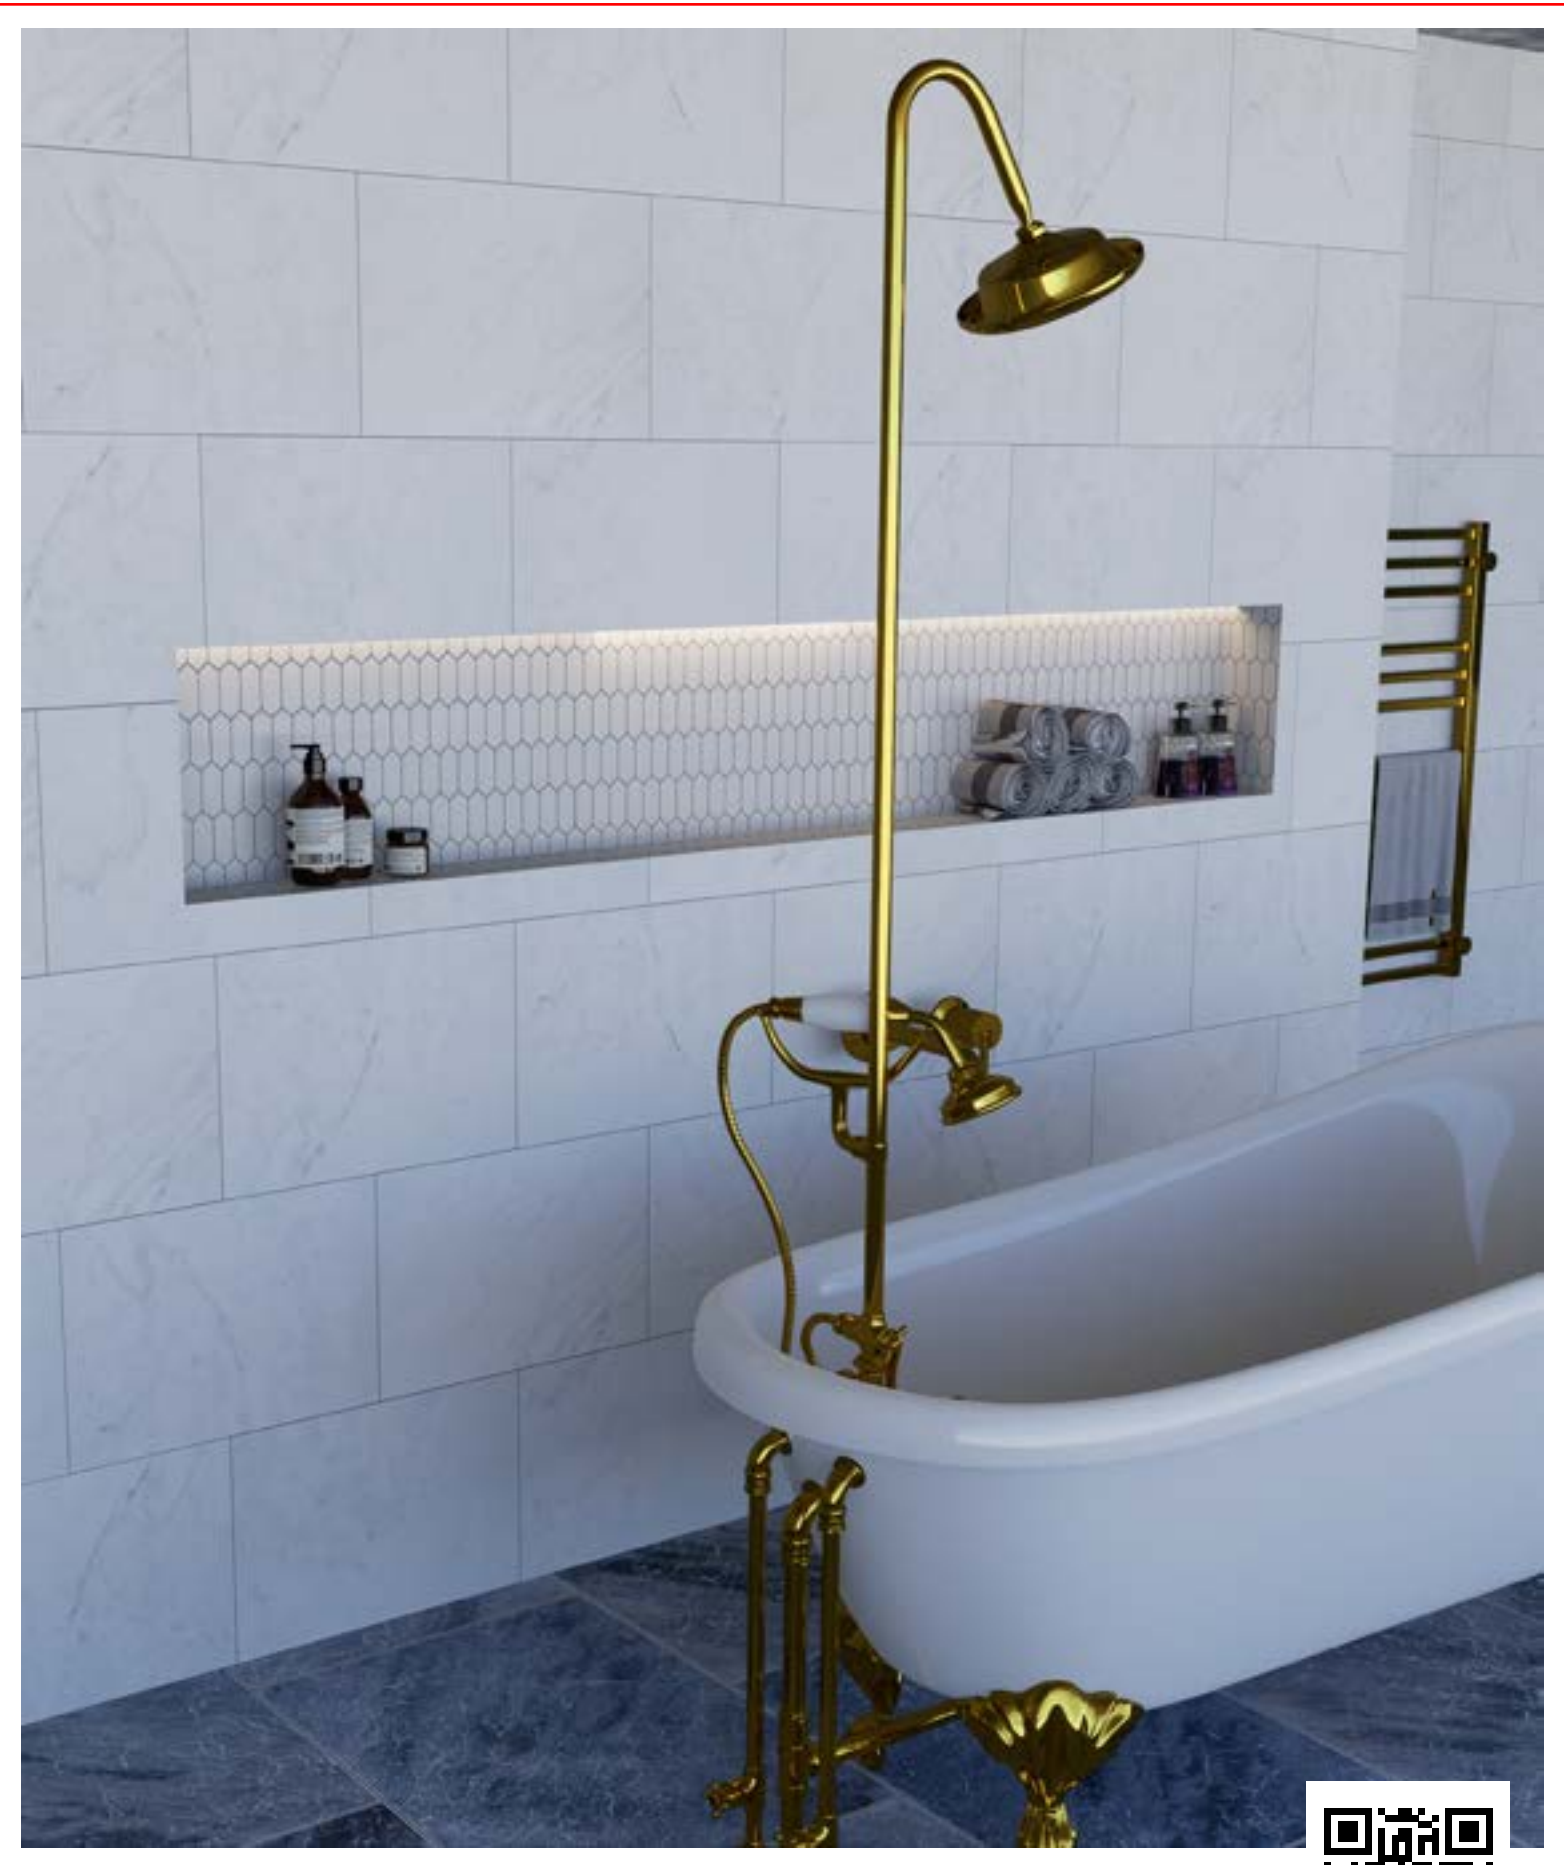

DETAILS		FINITION
PRODUCT	MUĞLA	VIEILLI
GROUPE	MARBLE	REBOUCHE & ADOUCI
TYPE		BROSSE
		POLI

TAILLES DISPONIBLES		DETAILS
3 cm	PRODUCT	MUĞLA
5 cm	GROUPE	MARBLE
	TYPE	SLABS
		BROSSEE, POLIE
		REBOUCHE & ADOULIE