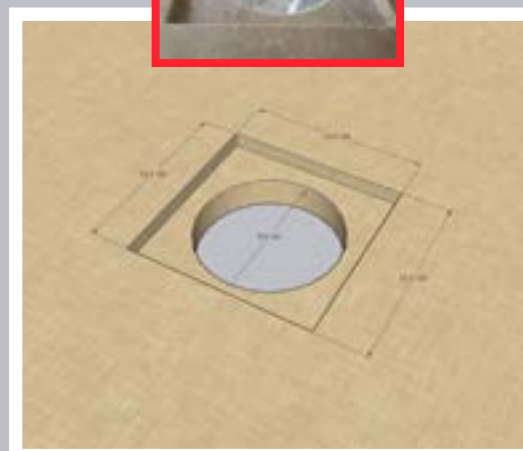

RECEVEURS DE DOUCHE

Nous pouvons réaliser des tailles personnalisées sur demande.