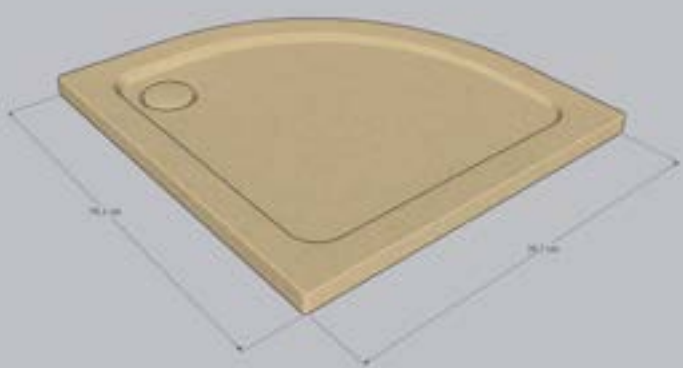

MB-RDD-0012