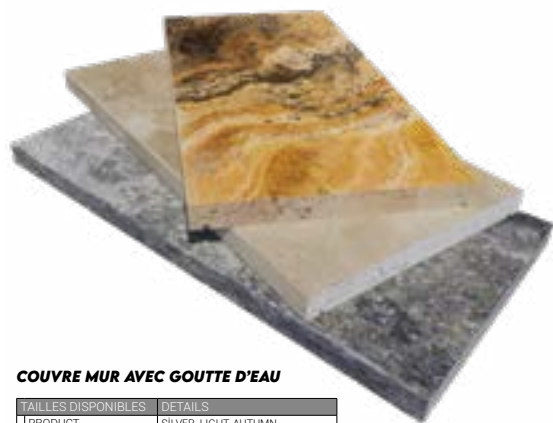

COUVRE MUR

COUVRE MUR AVEC GOUTTE D'EAU

TAILLES DISPONIBLES	DETAILS
PRODUCT	SILVER, LIGHT, AUTUMN ...
GROUPE	TRAVERTIN, MARBLE
DIMENSIONS	3x30,5x61 3x30,5x100 3x30,5x120