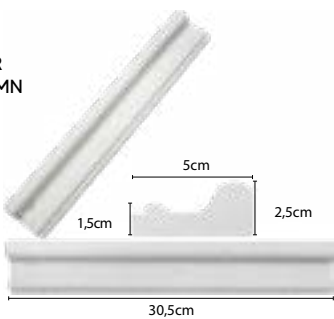

MB-LIS-105

MB-LIS-095