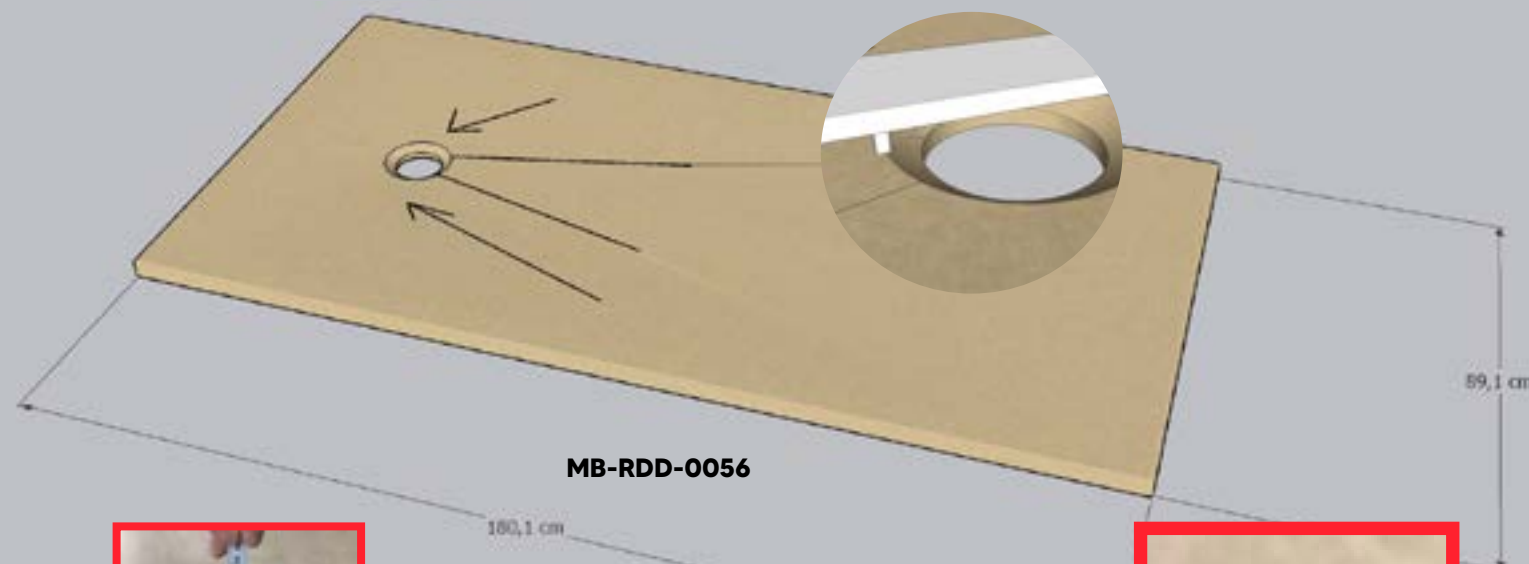

MB-RDD-0056