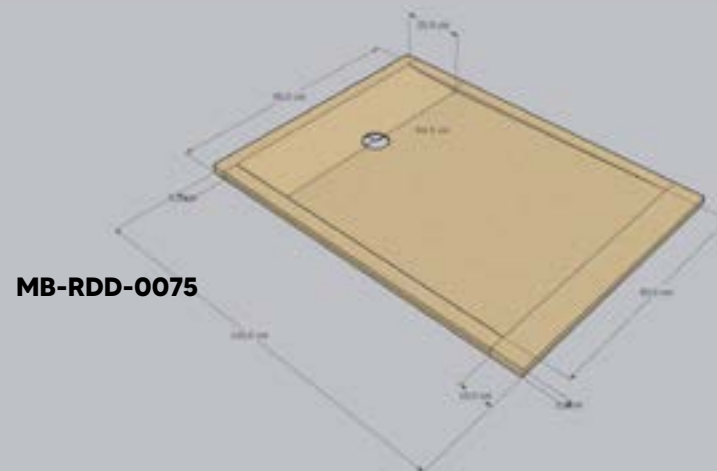

MB-RDD-0056

MB-RDD-0075