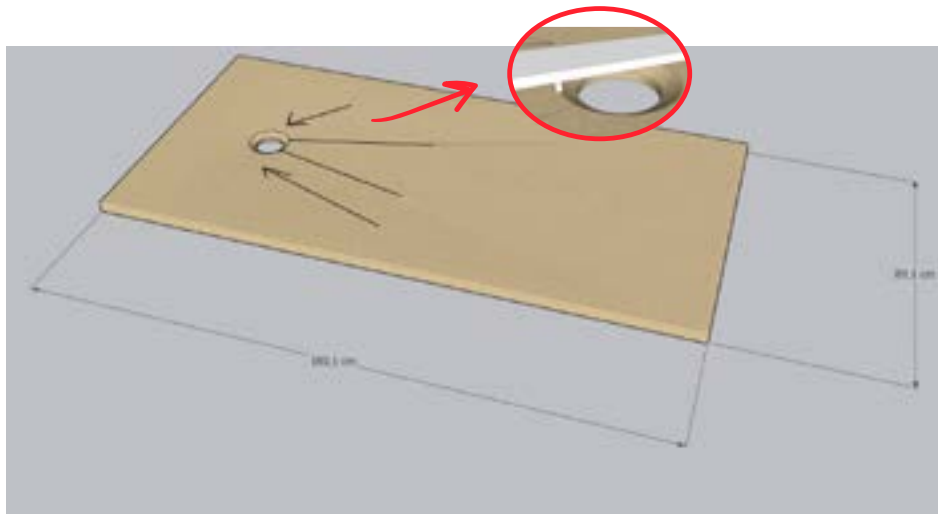

MB-RDD-0048