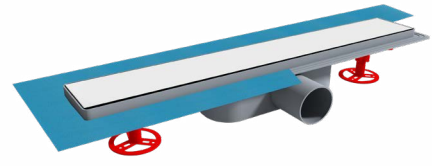

### Klasik Seri - Sabit Çıkış Classic Serie - Fixed Based

**Sabit-Yatay Çıkış**  
Fixed Based-Horizontal Outlet  
33-40-50-60 cm  
Ø50

**Sabit-Bindirmeli-Yatay Çıkış**  
Fixed Based-Overlap-Horizontal Outlet  
33-40-50-60 cm  
Ø50