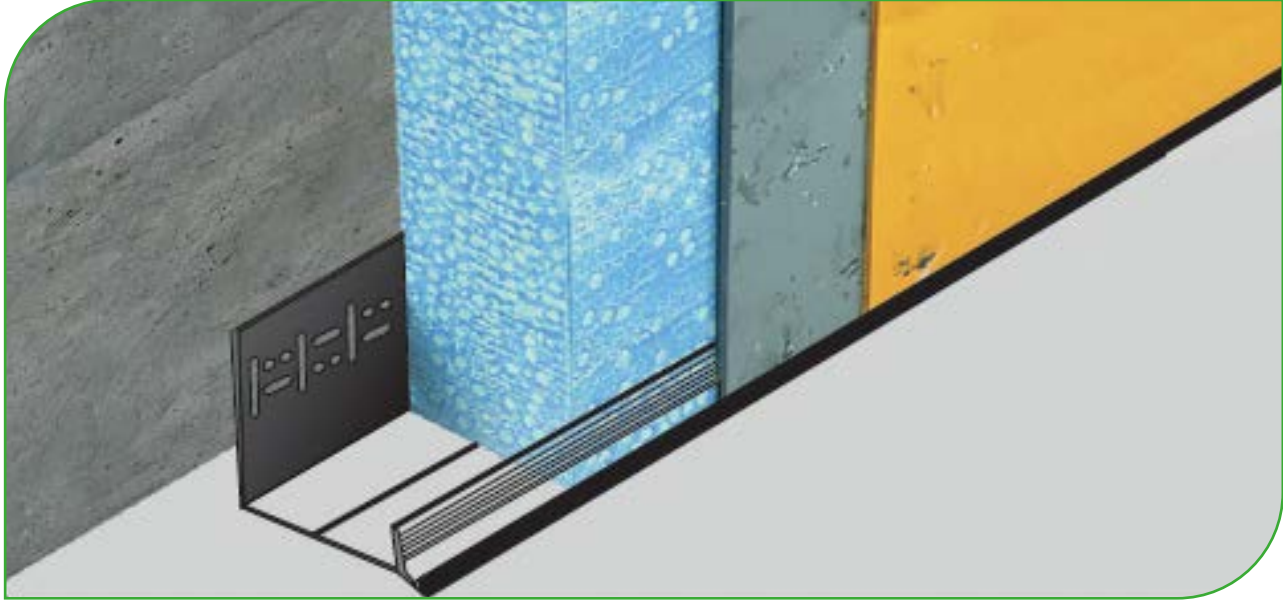

PVC DENİZLİK
PVC Window Sills

SU BASMAN PROFİLLERİ
Starter

53 mm - 63 mm - 73 mm
83 mm - 103 mm - 123 mm - 143 mm