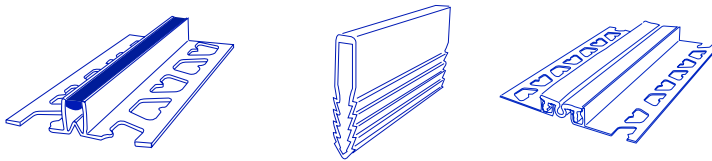

21-24

**PVC Detay Profilleri**  
PVC Detail Profiles

25-27

**Yalıtım Profilleri**  
Insulation Beads

28

**Yalıtım Dübelleri**  
Insulation Anchors

29-32

**Sıva Yardımcı Profilleri**  
Rendering Auxilliary Beads

33-34

**Genleşme Profilleri**  
Expansion Joint Profiles

35-37

**Su Yalıtım Ürünleri**  
Waterproof Products

## Seviye ve Derz Aparatları Tile Levelling Apparatus

Seramik Seviye Artısı  
Tile Levelling Spacer

Ayarlanabilir  
Sıkıştırma Pensesi  
Adjustable Tile Levelling Plier

Sabitlenme Takoğu  
Fixing Wedge

Vidalı Seviye Aparatları  
Threaded Levelling Spacer