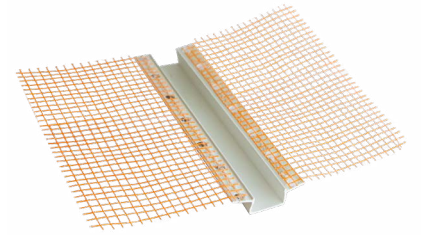

### **FİLELİ KÖŞELER**

Corner Bead With Mesh

**Fileli Dış Köşe**  
Corner Bead With Mesh (Outer)  
7x7 mm - 8x8 mm - 10x10 mm

**Fileli İç Köşe**  
Corner Bead With Mesh (Inner)  
8x8 mm

**Fileli Damlalık**  
Driprnose Bead With Mesh  
8x8 mm

### **FUGA PROFİLLERİ**

Groove Profiles

**PVC Damlalık**  
PVC Driprnose  
8x8 mm

**PVC Köşeli Fuga**  
PVC Sharp Groove  
20 mm - 30 mm

**PVC Fileli Köşeli Fuga**  
PVC Sharp Groove With Mesh  
20 mm - 30 mm

**PVC Oval Fuga**  
PVC Oval Groove  
30 mm - 40 mm - 50 mm

**PVC Fileli Oval Fuga**  
PVC Mesh Bonded Groove  
30 mm - 40 mm - 50 mm

**PVC Fuga Köşe Parçaları**  
PVC Groove Corner Attachment  
30 mm - 40 mm - 50 mm