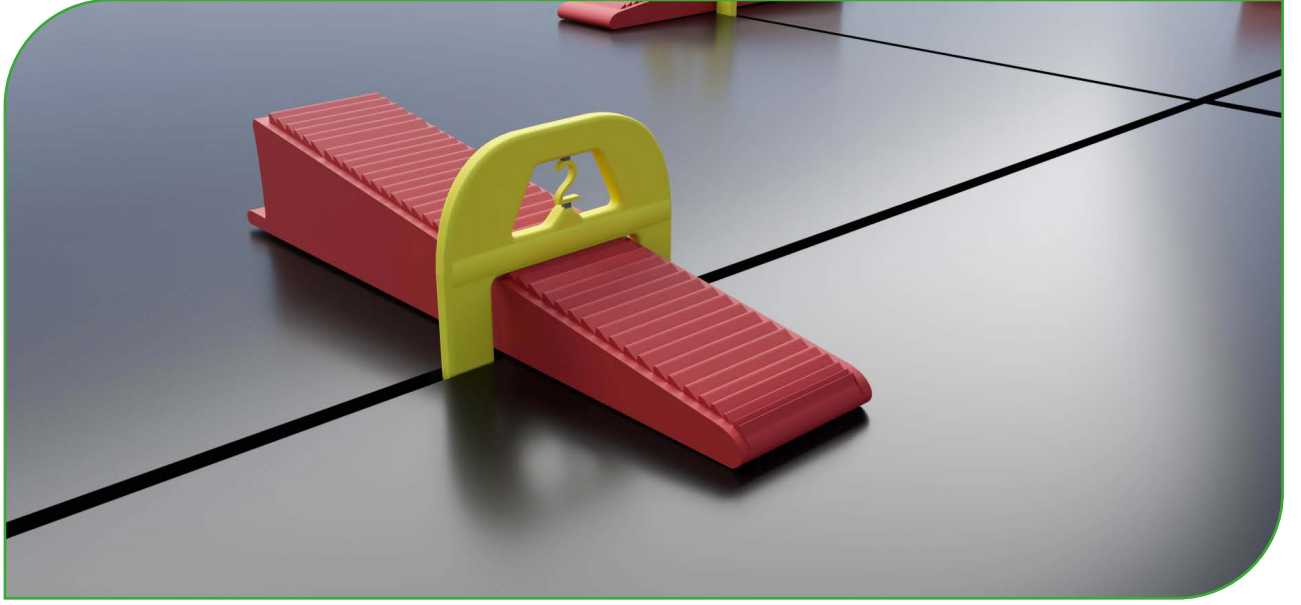

Seviye Derz Artıları
Tile Levelling Spacers

0.5 mm

1 mm

1.5 mm

2 mm

2.5 mm

3 mm

Katlamalı Seviye Derz Artıları
Folded Levelling Spacers

1 mm

2 mm

Sabitlenme Takozu
Fixing Wedge

Kırmızı Tako
Red Wedge

Siyah Tako
Black Wedge

Kırmızı Mermer Tako
Red Wedge for Thick Marble