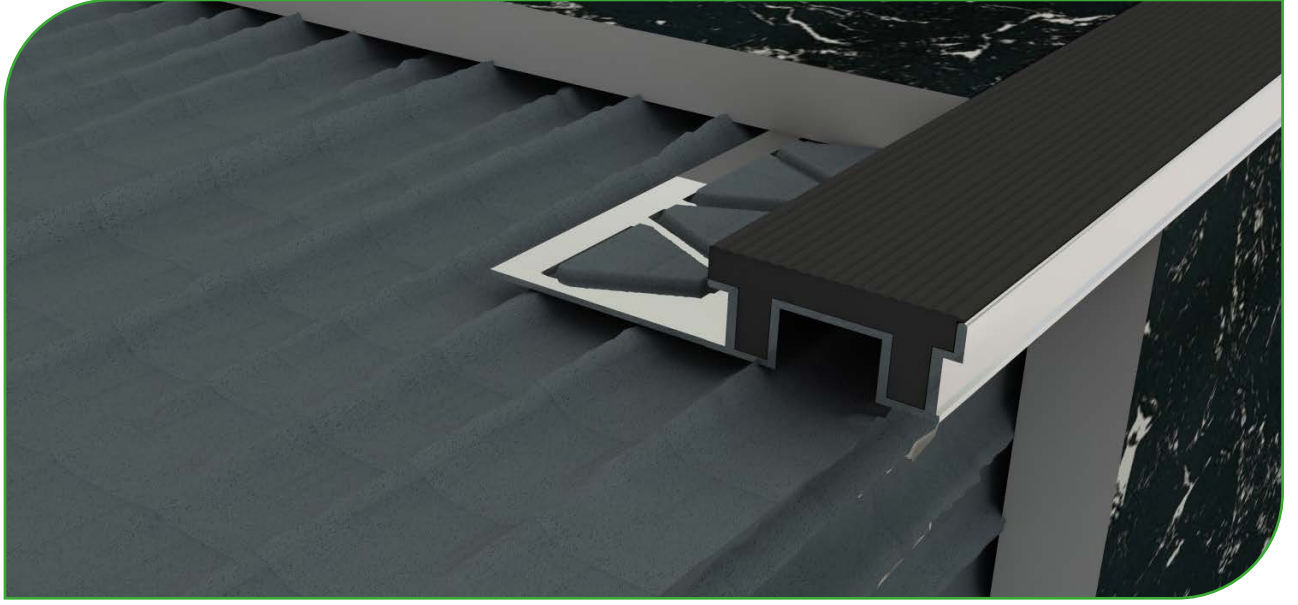

### BASAMAK PROFİLLERİ Stair Edge Trim

**Basamak Köşe - PVC Bantlı**  
Stair Edge Trim - Pvc Strip Insert  
9 mm - 11mm - 13 mm

**Basamak Profili - Esnek PVC Bantlı**  
Stair Edge Trim - Pvc Strip (Flexible) Insert  
11 mm