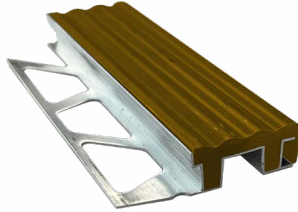

### BASAMAK PROFİLLERİ Stair Edge Trim

**Basamak Köşe - PVC Bantlı**  
Stair Edge Trim - Pvc Strip Insert  
9 mm - 11mm - 13 mm

**Basamak Profili - Esnek PVC Bantlı**  
Stair Edge Trim - Pvc Strip (Flexible) Insert  
11 mm