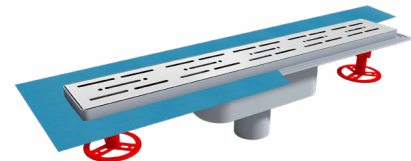

Sabit-Bindirmeli-Yalıtımlı-Düsey Çıkış
Fixed Based-Overlap-Waterproof-Vertical Outlet
33-40-50-60 cm
Ø50

Kapak Seçenekleri / Cover Options

Renk Seçenekleri / Color Options