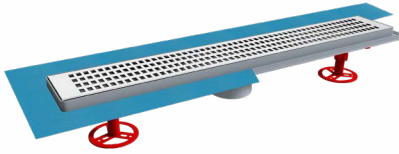

Hareketli-Bindirmeli-Yalıtımlı-Düşey Çıkış
Rotational-Overlap-Waterproof-Vertical Outlet
33-40-50-60 cm
Ø50