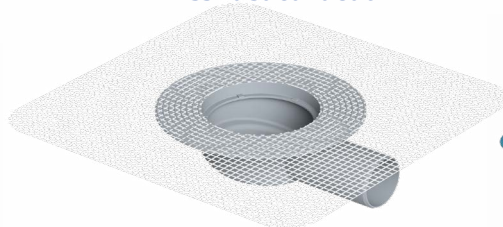

10x10 cm  
15x15 cm

**Metal Çerçevesiz Süzgeç**  
**Metal Frame Drain**

10x10 cm  
15x15 cm

**Uzatma Parçası**  
**Height Adjustment Piece**

**Metal Dar Çerçevesiz Duş Kanalı**  
**Narrow Metal Frame Shower Channel**

33-40-50-60-70-80 cm

**Sifon Seçenekleri**  
*Waste Traps Options*

**Düz Yatay Çıkış / Basic Horizontal Outlet**  
Ø32 - Ø50 - Ø70 - Ø100

**Fileli-Yatay Çıkış / Mesh-Horizontal Outlet**  
Ø32 - Ø50 - Ø70 - Ø100