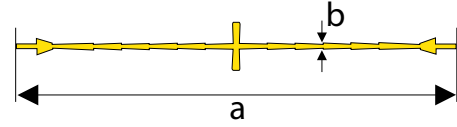

**Butil Yalıtım Bandı**  
Butyl Waterproofing Tape  
200/300 mmx20 m

**Seramik Altı Yalıtım Örtüsü**  
Sanitary Waterproofing Textile  
1000 mmx30 m

**SU TUTUCU BANTLAR**  
Water Stop

**AK Serisi**  
AK Serie