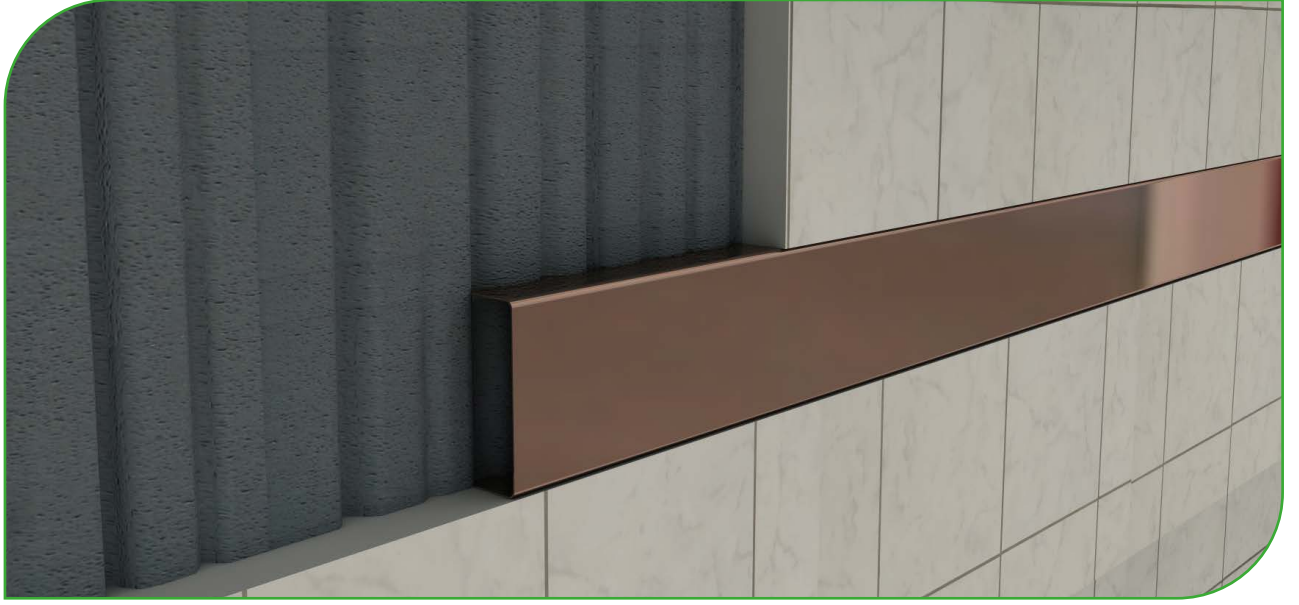

Siyah-SS  
Black

**Paslanmaz Kalınlık / Stainless Thickness**  $\neq$  04-05-06-08-10 mm  
Satine / Hairline

**Bordür Profilleri**  
*Bordure Profiles*

**Düz Bordür**  
Bordure-Plain  
10 - 15 - 20 - 23 - 30 - 40 - 50 mm