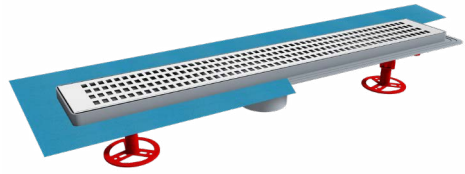

F Lüks Seri F Lux Series

Hareketli-Bindirmeli-Yalıtımlı-Düşey Çıkış
Rotational-Overlap-Waterproof-Vertical Outlet
33-40-50-60 cm
Ø50

Sifonlar Waste Traps

Kapak Seçenekleri / Cover Options

Renk Seçenekleri / Color Options