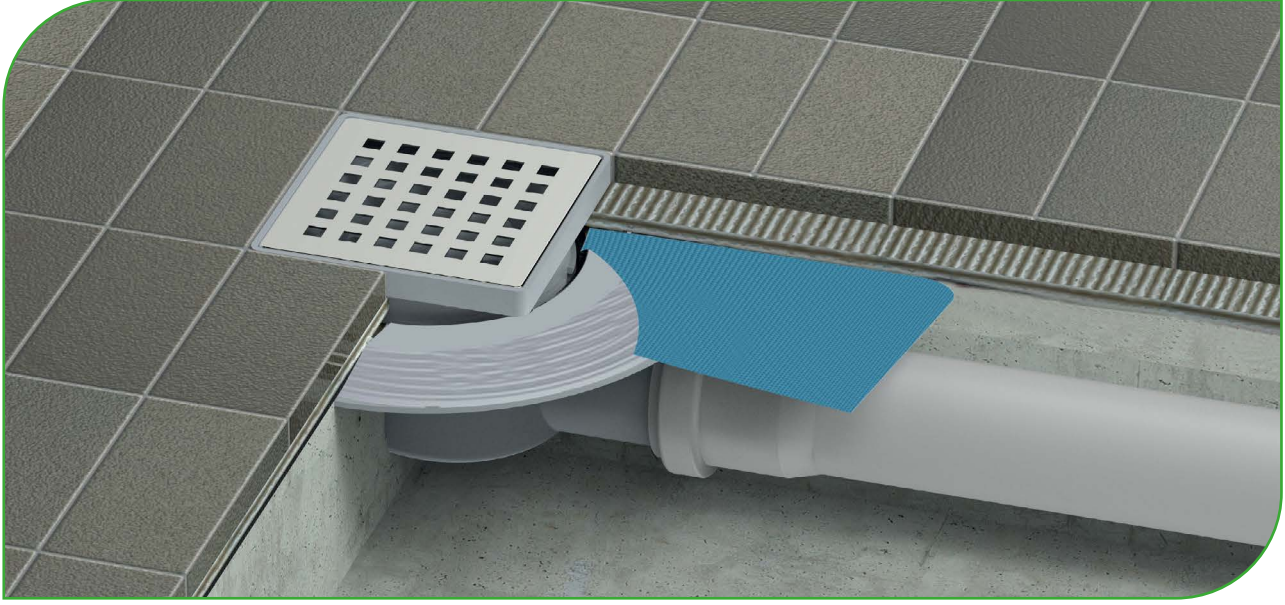

YÜKSEKLİK AYARLI SÜZGEÇLER VE DUŞ KANALLARI / ADJUSTABLE FLOOR DRAINERS & SHOWER CHANNELS

Yükseklik Ayarlı Seri
Adjustable Series

10x10 cm
15x15 cm

10x10 cm
15x15 cm

33-40-50-60-70-80 cm