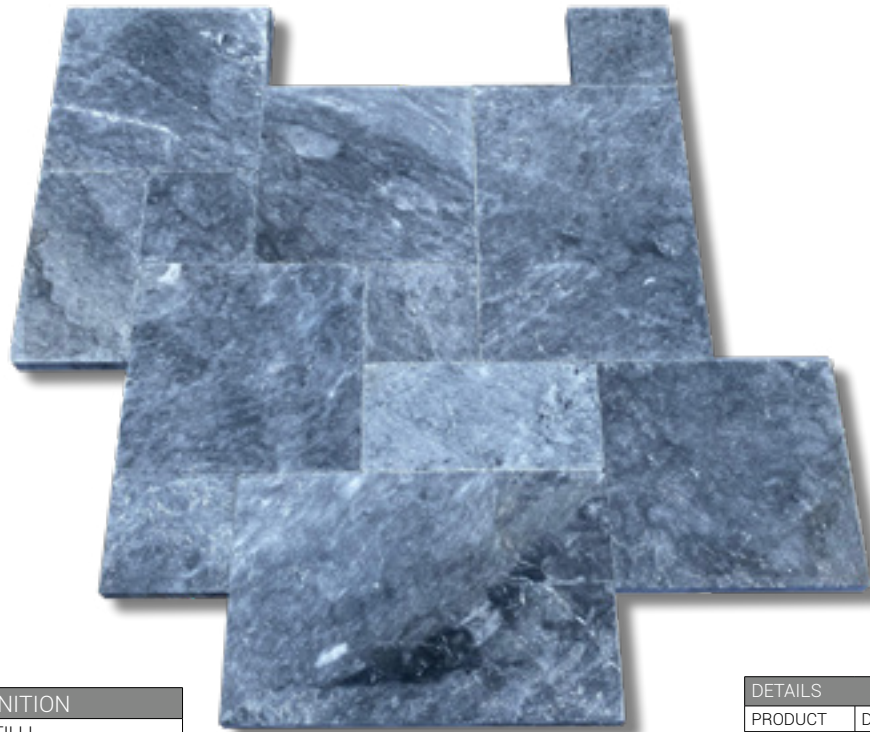

DARK BLUE STONE MARBLE

OPUS 4 FORMATS

- a- 20,3 x 20,3 x 1,2 cm 4 pcs
- b- 20,3 x 40,6 x 1,2 cm 2 pcs
- c- 40,6 x 40,6 x 1,2 cm 4 pcs
- d- 40,6 x 61 x 1,2 cm 2 pcs