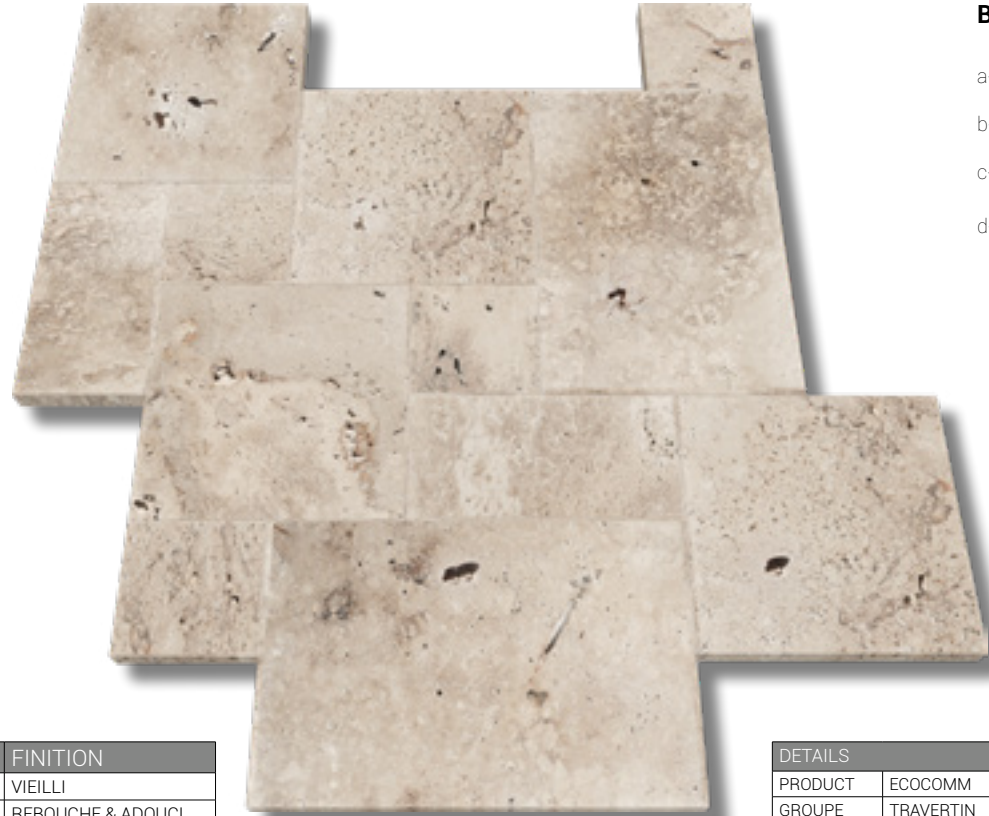

ECOCOMM TRAVERTIN

OPUS 4 FORMATS

- a- 20,3 x 20,3 x 1,2 cm 4 pcs
- b- 20,3 x 40,6 x 1,2 cm 2 pcs
- c- 40,6 x 40,6 x 1,2 cm 4 pcs
- d- 40,6 x 61 x 1,2 cm 2 pcs