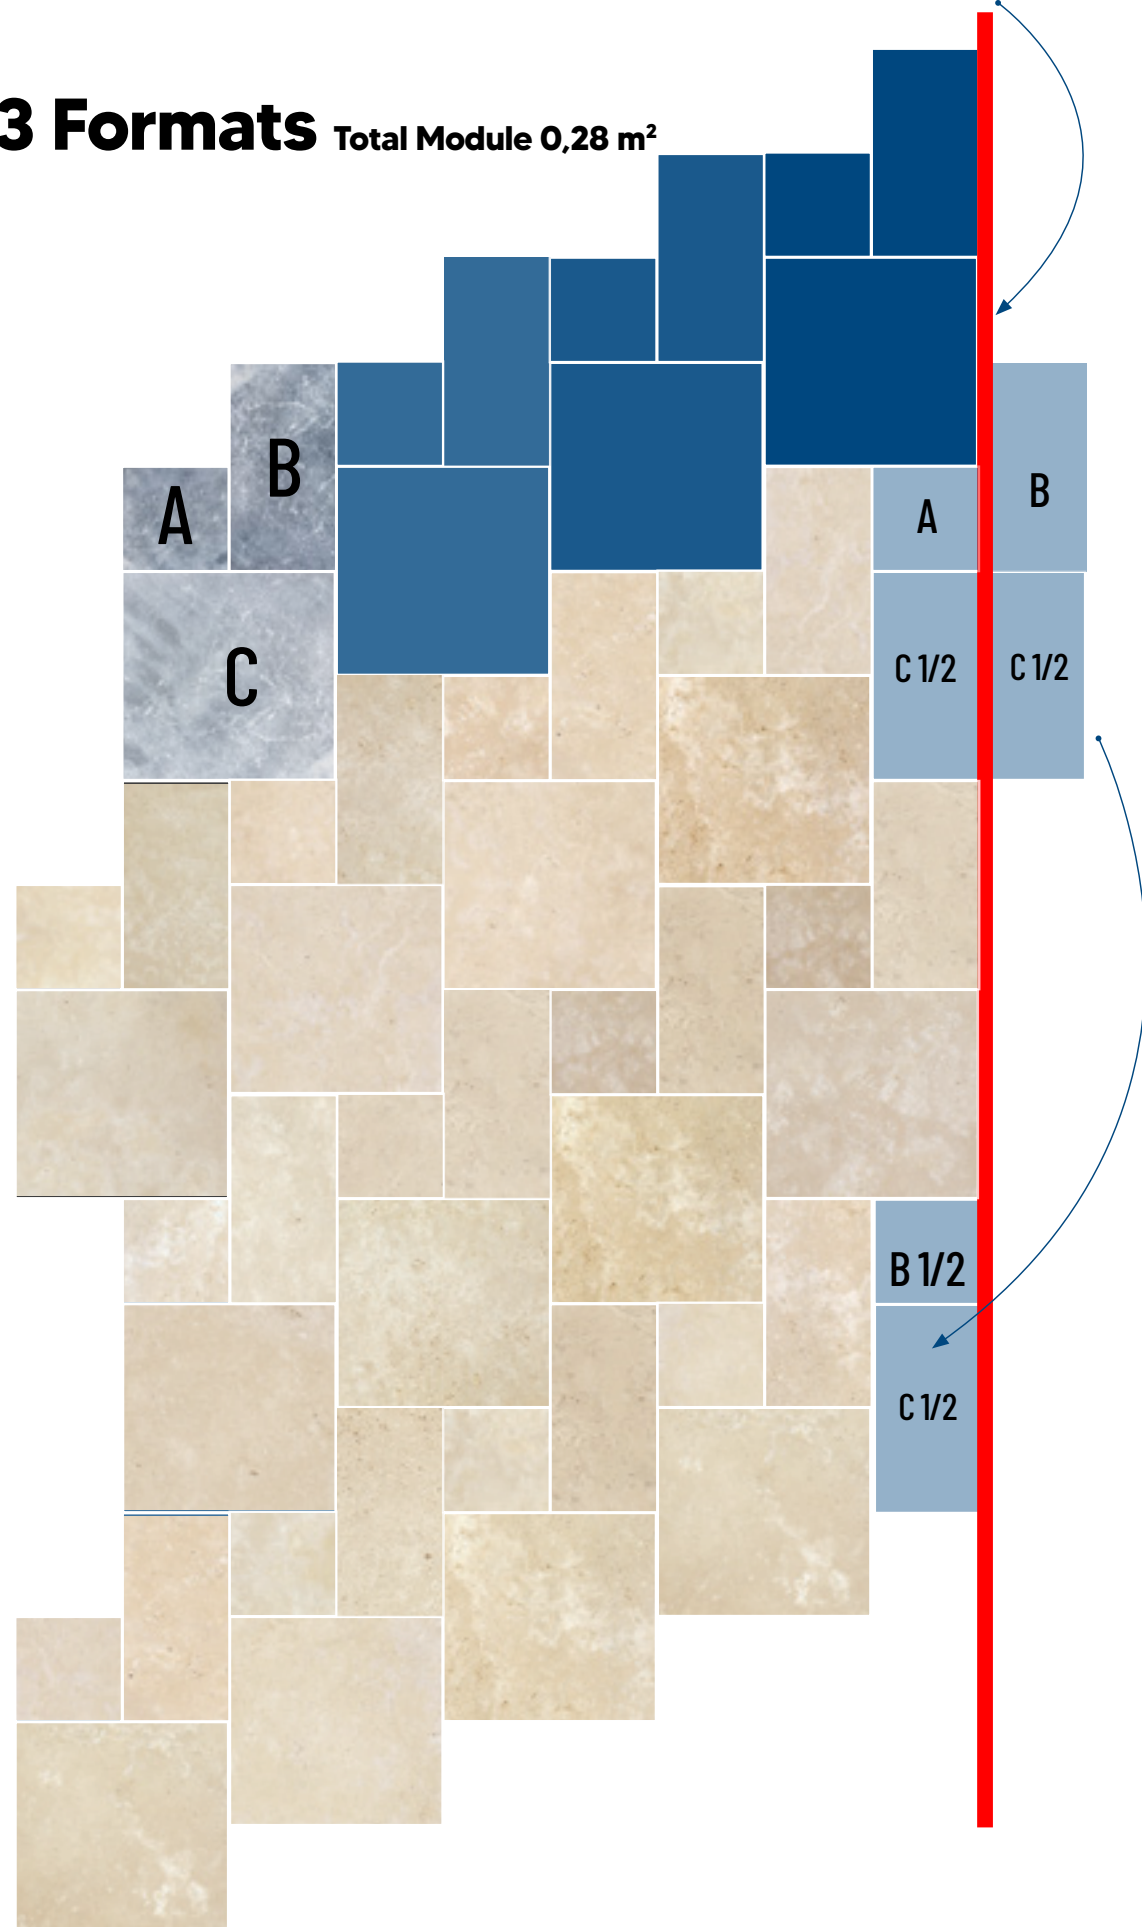

Travertin Non Rebouché

IVOIRE VEIN CUT TRAVERTIN

3x61x61cm
1,5x61x61cm

3x61x91,4cm
1,5x61x91,4cm

3x40,6x61cm
1,2x40,6x61cm

3x30,5x61cm
1,2x30,5x61cm

3x40,6x40,6cm
1,2x40,6x40,6cm

3x30,5x30,5cm
1,2x30,5x30,5cm

3x15,2x30,5cm
1,2x15,2x30,5cm

www.mbmarblee.com

60

www.mbmarblee.com

61

DALLAGE À CABOCHONS / OCTOGONE

MB6-5

DALLAGE À CABOCHONS / OCTOGONE

MB6-6

DALLAGE À CABOCHONS / OCTOGONE

Mini Opus 3 Formats Total Module 0,28 m²

Schéma de pose 1

A

A
1 pièces 20,3x20,3cm

B

B
1 pièces 20,3x40,6cm