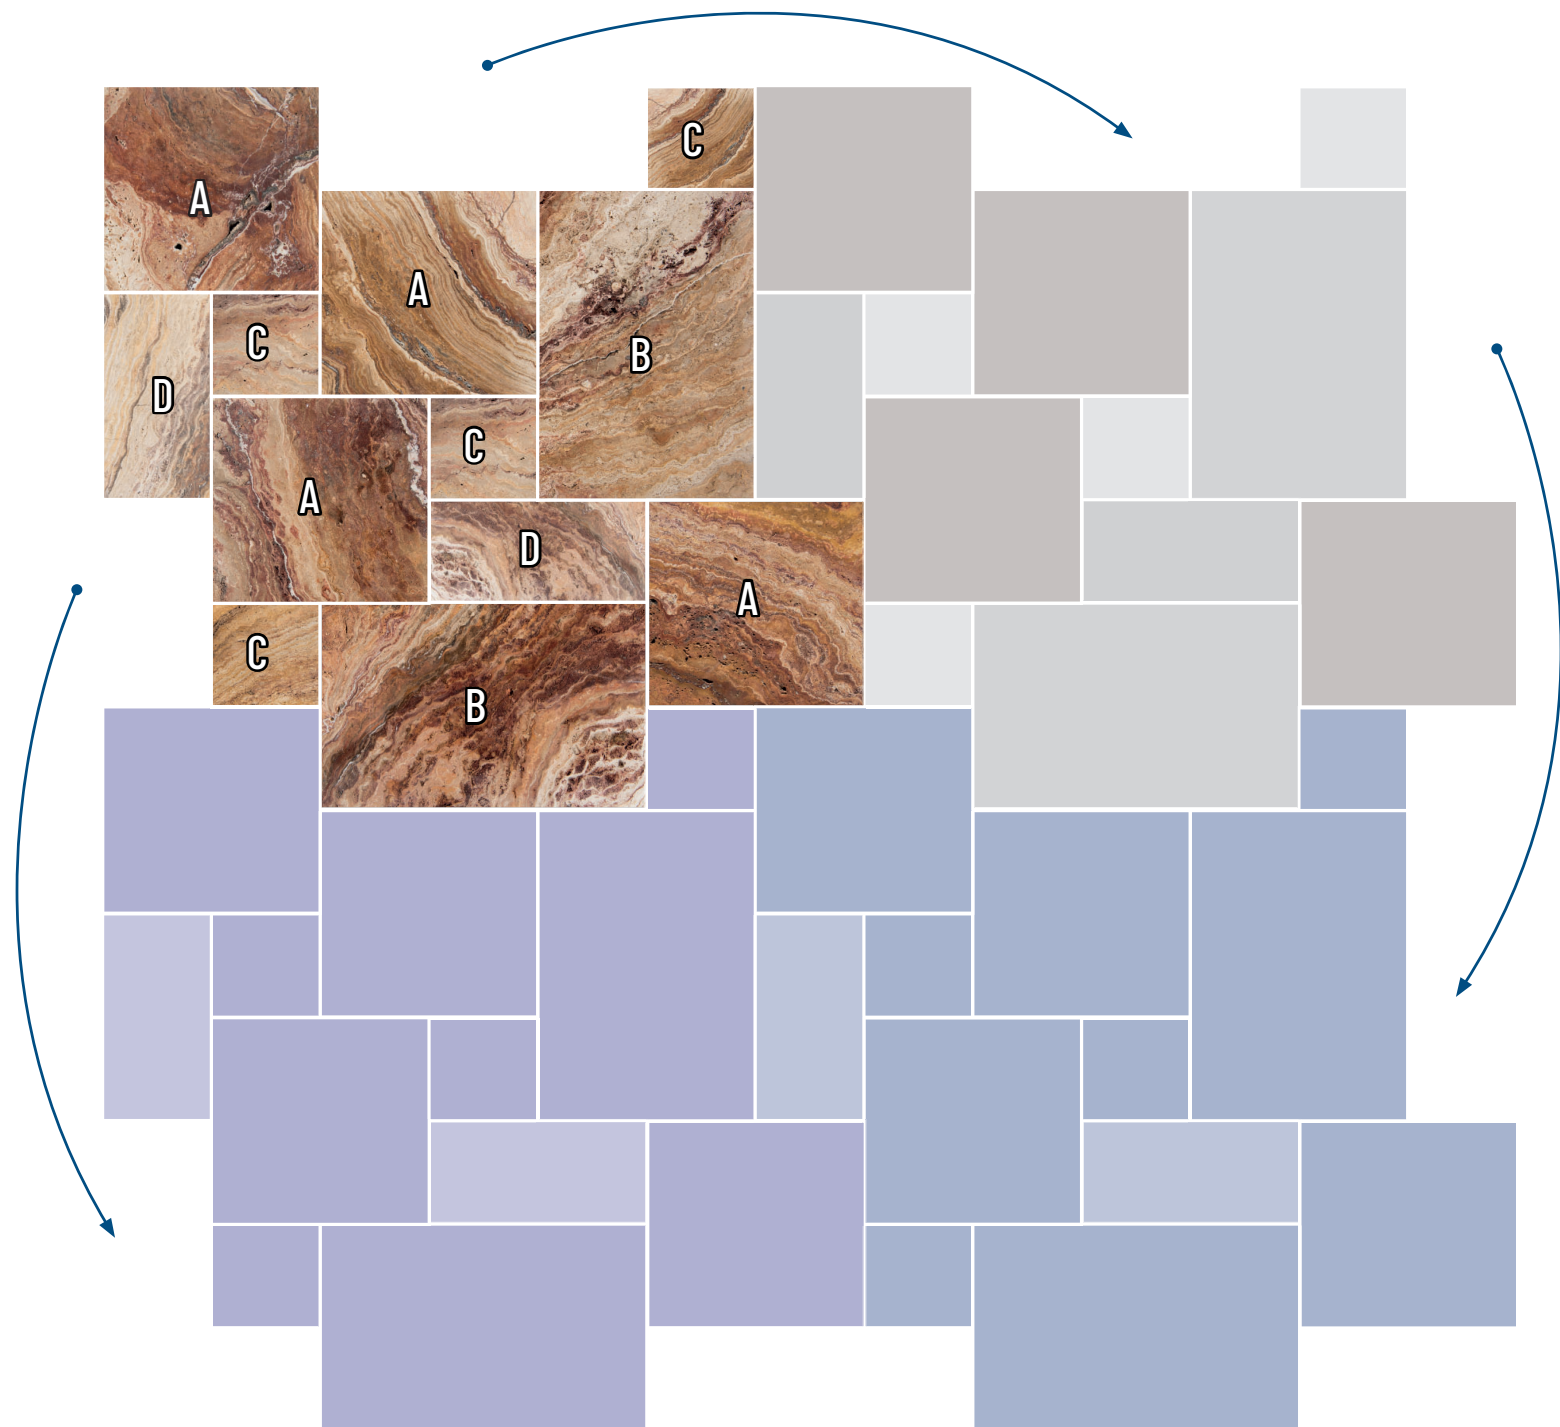

Opus 4 Format Total Module 1,48 m²

A
4 pièces 40,6x40,6cm

B
2 pièces 40,6x61cm

C
4 pièces 20,3x20,3cm

D
2 pièces 20,3x40,6cm